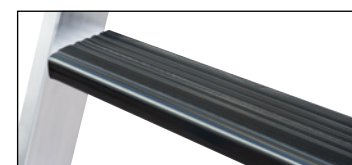

Professionele treden-bokladder

- Professionele kwaliteit – uitstekend geschikt voor dagelijks gebruik
- Robuuste aluminium constructie
- Hoge stabiliteit door conische bouwwijze

Begaanbaar: eenzijdig. Uitvoering ladder: treden.
Framemateriaal: aluminium. Tredenmateriaal: aluminium met antislip ribbels. Tredendiepte: 80 mm.
Platformbreedte: 250 mm. Platformdiepte: 300 mm.
Eigenschap: inklapbaar. Belastbaarheid: 150 kg.
Uitrusting: materiaalbakje, veiligheidsbeugel.

Praktisch materiaalbakje met emmerhaak voor gereedschap en materiaal

Met antislip geprofileerde treden, 80 mm diep

Meer keuze online!

Treden incl. platform	st.	3	4	5	6	8	10	12
Platformhoogte	mm	665	905	1145	1375	1845	2315	2785
Verticale hoogte	mm	1345	1575	1805	2045	2515	2985	3455
Uitvoering								
met tredenbekleding	Nr.	945 306 3H	945 308 3H	945 309 3H	945 310 3H	945 311 3H	945 312 3H	945 313 3H
	€	159.-	173.-	229.-	261.-	309.-	369.-	425.-
zonder tredenbekleding	Nr.	945 299 3H	945 300 3H	945 301 3H	945 302 3H	945 303 3H	945 304 3H	945 305 3H
	€	141.-	163.-	185.-	203.-	291.-	319.-	405.-

Met bekleding op de voorkant van de treden

Professionele trapladders – verrijdbaar of comfortabel

- Professionele kwaliteit – uitstekend geschikt voor dagelijks gebruik
- Met nivello®-voeten – flexibele aanpassing aan de ondergrond
- Robuust en stabiel – conisch geleide bomen van rechthoekige buis

Begaanbaar: eenzijdig. Uitvoering ladder: treden.
Framemateriaal: aluminium. Tredenmateriaal: aluminium met antislip ribbels. Tredendiepte: 80 mm.
Platformbreedte: 250 mm. Platformdiepte: 300 mm.
Belastbaarheid: 150 kg. Uitrusting: materiaalbakje, veiligheidsbeugel.