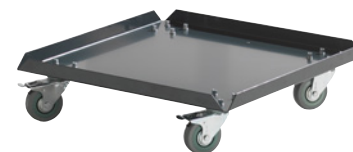

4

5

6

7

**Lessenaaropzetten**

Hoogte: 275 mm. Breedte: 495 mm.  
Diepte: 495 mm. Materiaal: staal.  
Kleur: lichtgrijs RAL 7035.  
Sluiting: veiligheidscilinderslot.

► **Nr. 113 609 3H** € 141.-

**Uitschuifbare legborden**

Legbordtype: uitschuifbaar legbord.  
Voor breedte: 500 mm.  
► **Nr. 113 617 3H** € 48.90  
Voor breedte: 1000 mm.  
► **Nr. 113 618 3H** € 64.90

**Lade-indelingensets**

Materiaal: slagvaste kunststof.  
Hoogte: 50 mm.

► **Nr. 113 615 3H** € 50.90

**Geprofileerde rubberen bekledingen**

Voor diepte: 500 mm.  
Voor breedte: 500 mm. Gewicht: 0.9 kg.  
► **Nr. 603 662 3H** € 27.50  
Voor breedte: 1000 mm. Gewicht: 1.8 kg.  
► **Nr. 603 669 3H** € 38.90

**Onderwagens**

Lengte: 500 mm. Breedte: 500 mm.  
Hoogte: 130 mm.  
Wieluitrusting: 4 zwenkwielen, waarvan  
2 met vastzetters. Wieluitvoering: massief  
rubber. Wiel-Ø: 75 mm.  
Materiaal: plaatstaal. Gewicht: 6.1 kg.  
Oppervlak: gelakt. Kleur: antracietgrijs  
RAL 7016. Toepassingsbereik: voor kisten.