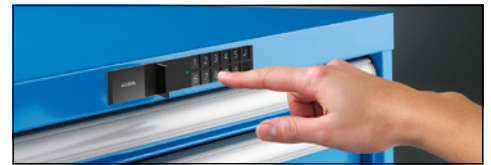

10
jaar
garantie

LISTA

Ladekasten

- Lichtlopende schuifladen met geleid differentieel uitschuifmechanisme (100% uittrekbaar) zonder traversen voor middelzware tot zware belasting
- Hoge kantelveiligheid door lade-uittrekbeveiliging
- Aluminium greeplijst met etiketteringsoptie

Diepte: 725 mm. Draagvermogen per lade: 75 kg. Lade-uittrek: 100%. Uitrusting: enkele lade-uittrekbeveiliging. Materiaal: plaatstaal, met poedercoating. Ladegeleiding: differentieel uitschuifmechanisme zonder dwarsstangen. Sluiting: cilinderslot met 2 sleutels.

Op aanvraag ook leverbaar met cijfercombinatieslot op batterijen.

Een uitgebreid assortiment lade-indelingenmaterial vindt u online!

Hoogte	mm	800	800	800	990	1000	1000	1000	1000	
Breedte	mm	564	564	564	564	717	717	717	717	
Aantal laden	st.	4	5	7	7	6	7	8	10	
Ladehoogte	mm	2 x 100	1 x 50	2 x 75	2 x 75	1 x 100	1 x 50	1 x 50	1 x 50	
	mm	1 x 200	2 x 100	4 x 100	4 x 100	4 x 150	2 x 75	2 x 75	2 x 75	
	mm	1 x 300	1 x 150	1 x 150	1 x 150	1 x 200	2 x 100	2 x 100	7 x 100	
			1 x 300				1 x 200	2 x 150		
							1 x 300	1 x 200		
Inwendige ladeafmetingen	mm	459 x 612	459 x 612	459 x 612	459 x 612	612 x 612	612 x 612	612 x 612	612 x 612	
Wieluitrusting					2 bokwielen, 2 zwenkwielen met rem					
Kastkleur	Frontkleur									
gentiaanblauw	gentiaanblauw	Nr.	112 311 3H	112 314 3H	112 315 3H	112 316 3H	112 318 3H	112 317 3H	112 319 3H	112 320 3H
RAL 5010	RAL 5010	€	839.-	869.-	1020.-	1300.-	1100.-	1240.-	1300.-	1460.-
lichtblauw	lichtblauw	Nr.	112 310 3H	615 532 3H	615 534 3H	615 543 3H	615 553 3H	615 555 3H	615 557 3H	615 559 3H
RAL 5012	RAL 5012	€	839.-	869.-	1020.-	1300.-	1100.-	1240.-	1300.-	1460.-
lichtgrijs RAL 7035	lichtgrijs RAL 7035	Nr.	112 312 3H	615 533 3H	615 535 3H	615 545 3H	615 554 3H	615 556 3H	615 558 3H	615 561 3H
		€	839.-	869.-	1020.-	1300.-	1100.-	1240.-	1300.-	1460.-