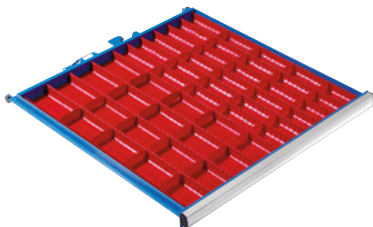

Ladekasten

- Zware machinekasten voor langdurig industrieel gebruik
- Sterke laden (draagvermogen 80/100/200 kg) met lade-uittrekbeveiliging voor een hoge kantelbestendigheid
- Aluminium greeplijst met etiketteringsoptie

Kastkleur: lichtgrijs RAL 7035. Frontkleur: lichtblauw RAL 5012. Uitrusting: enkele lade-uittrekbeveiliging. Materiaal: plaatstaal, met poedercoating. Ladegeleiding: telescoopframe op rolgeleiding. Sluiting: centrale vergrendeling met cilinderslot. Eigenschap: etiketteermogelijkheid.

Kunststof bakken

Materiaal: kunststof. Voor ladehoogte: 50 / 75 mm.

Voor breedte: 717 mm. Voor diepte: 725 mm.

▶Nr. 100 059 3H € 71.90

Voor breedte: 1023 mm. Voor diepte: 725 mm.

▶Nr. 100 060 3H € 105.-

Voor breedte: 1300 mm. Voor diepte: 750 mm. Aantal bakken: 21 st.

▶Nr. 112 894 3H € 105.-

Lade-indelingen

Materiaal: plaatstaal, verzinkt.

Voor ladehoogte: 100 mm. Aantal lengteschotten: 3 st. Aantal dwarschotten: 20 st.

Voor breedte: 717 mm.

▶Nr. 100 063 3H € 52.90

Voor breedte: 1023 mm.