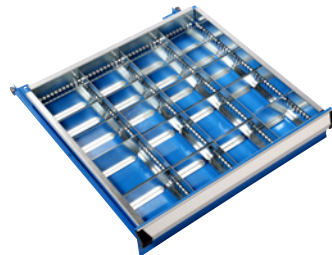

Kastkleur: lichtgrijs RAL 7035. Frontkleur: lichtblauw RAL 5012. Uitrusting: enkele lade-uittrekbeveiliging. Materiaal: plaatstaal, met poedercoating. Ladegeleiding: telescoopframe op rolgeleiding. Sluiting: centrale vergrendeling met cilinderslot. Eigenschap: etiketteermogelijkheid.

Kunststof bakken

Materiaal: kunststof. Voor ladehoogte: 50 / 75 mm.

Voor breedte: 717 mm. Voor diepte: 725 mm.

▶Nr. 100 059 3H € 71.90

Voor breedte: 1023 mm. Voor diepte: 725 mm.

▶Nr. 100 060 3H € 105.-

Voor breedte: 1300 mm. Voor diepte: 750 mm. Aantal bakken: 21 st.

▶Nr. 112 894 3H € 105.-

Lade-indelingen

Materiaal: plaatstaal, verzinkt.

Voor ladehoogte: 100 mm. Aantal lengteschotten: 3 st. Aantal dwarschotten: 20 st.

Voor breedte: 717 mm.

▶Nr. 100 063 3H € 52.90

Voor breedte: 1023 mm.