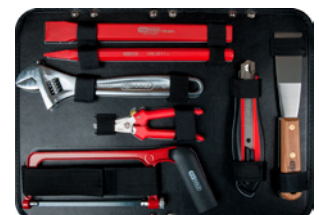

Gereedschapskoffers voor elektriciens 1/4" + 1/2"

- Ideale, samengestelde set voor elektriciens
- Voor handbediening en elektrische schroevendraaiers
- FlankTraction-profiel

Aantal onderdelen: 128 st. Gewicht: 10.88 kg.

► Nr. 566 813 3H € 389.-