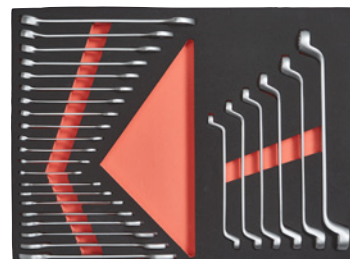

37 delen – handgereedschap

Aantal onderdelen: 37 st. Gewicht: 2.9 kg.

►Nr. 570 058 3H € 73.90

108 delen – dopsluutels

Aantal onderdelen: 108 st. Gewicht: 4.2 kg.

►Nr. 570 059 3H € 105.-

27 delen – ring- en steeksluutels