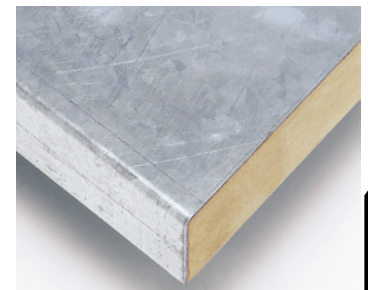

Bladdikte: 40 mm.

EUROKRAFT
by KAISER+KRAFT
pro

10
jaar
garantie

Linoleum toplaag – antistatisch, slijtvast, zeer brandvertragend, bestand tegen oliën en vetten, ABS-kanten aan alle zijden

Plaatstalen toplaag – 2 mm dik, thermisch verzinkt, met knik aan voor- en achterzijde, bestand tegen schokken, oliën, vetten, vloeistoffen

Sets voor hoogverstelling

Materiaal: staal. Kleur: lichtgrijs RAL 7035.
Hoogverstelling: 840 – 1040 mm.
Diepte: 40 mm.

Uitvoering: voor 4 voeten.

► **Nr. 422 275 3H € 81.90**

Uitvoering: voor 6 voeten.

► **Nr. 531 536 3H € 131.-**