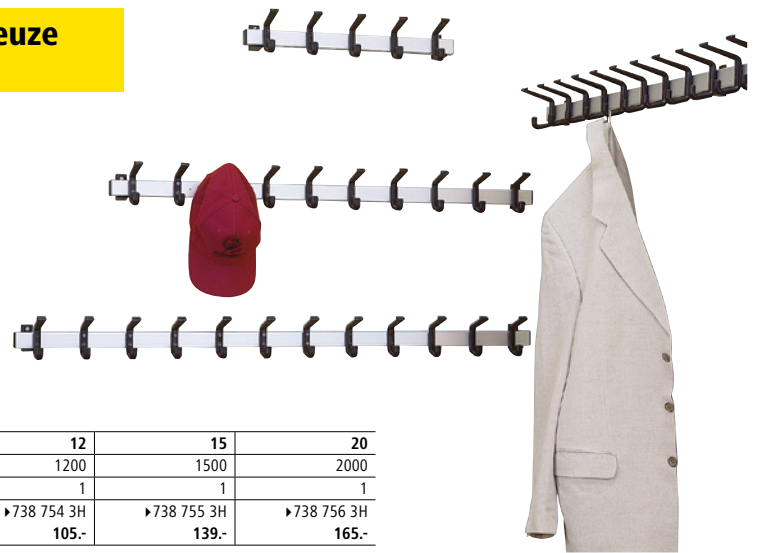

## Wandkapstokken

- Haken belastbaar tot 90 kg
- Haakafstand 100 mm – hoge openamecapaciteit
- Wandhouder van zwarte kunststof

Lijstmateriaal: geanodiseerd aluminium.

Lijstkleur: zilverkleurig. Haakmateriaal: kunststof.

Hakenkleur: zwart. Hoogte: 90 mm. Diepte: 120 mm.

Hakenafstand: 100 mm. Draagvermogen per haak: 90 kg.

 **Meer keuze online!**

Speciale lengtes op aanvraag.

Aantal mantelhaken	st.	3	5	10	12	15	20
Lengte	mm	300	500	1000	1200	1500	2000
VE	st.	2	2	1	1	1	1
	Nr.	738 750 3H	738 752 3H	738 753 3H	738 754 3H	738 755 3H	738 756 3H
	€ / VE	63.90	119.-	88.90	105.-	139.-	165.-

## Garderobebanken

- Stapelbaar
- Slijtvaste voetdoppen
- Sterk frame van ronde buis, diameter 25 mm

Zithoogte: 467 mm. Zitdiepte: 256 mm.

Framemateriaal: staalbuis, met poedercoating. Totale diepte: 430 mm. Materiaal zitting: massiefhout.

Kleur zitting: naturel. Zitting: zonder leuning. Totale hoogte: 467 mm. Uitvoering bank: zonder rugleuning / zonder schoenrooster. Aantal zitplanken: 3 st. Frame-uitvoering: stalen buisframe. Eigenschap: stapelbaar.