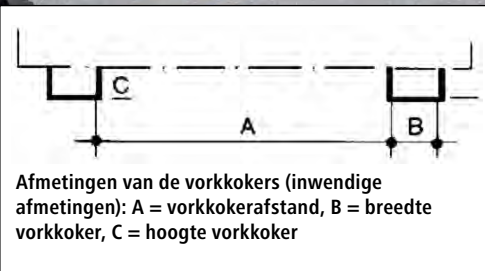

1-6 | Kiepbakken

- Voor allerlei stortgoed
- De lage constructie helpt om het productieafval direct bij draai-, stans- en zaagmachines af te voeren
- Snelle, eenvoudige en volledige leging vanuit de stoel van de stapelaar

Vorkkokermaten: 200 x 60 mm. Materiaal: plaatstaal.
Materiaaldikte: 3 mm.

Deze kiepbakken zijn tegen meerprijs ook leverbaar in andere RAL-kleuren, met een hydraulisch kiepmechanisme, hijsogen en een aanhangerkoppeling inclusief dissel.

Op aanvraag!

		1	2	3	4	5	6
Inhoud	m³	0.3	0.5	0.75	1	1.5	2
Draagvermogen	kg	750	1000	1000	1500	1500	1500
Totale lengte	mm	1440	1440	1440	1640	1640	1640
Totale breedte	mm	680	780	1280	1280	1280	1680
Totale hoogte	mm	580	680	680	780	1090	1090
Stortkanthoogte	mm	395	495	495	565	890	890
Vorkkokerafstand	mm	10	150	495	495	495	495
Oppervlak	Kleur						
gelakt	geeloranje RAL 2000	Nr. 570 597 6F	570 605 6F	570 613 6F	570 621 6F	570 629 6F	570 638 6F
		€ 669.-	949.-	1045.-	1295.-	1395.-	1645.-
gelakt	lichtblauw RAL 5012	Nr. 570 598 6F	570 606 6F	570 614 6F	570 622 6F	570 631 6F	570 639 6F
		€ 669.-	949.-	1045.-	1295.-	1395.-	1645.-
gelakt	muisgrijs RAL 7005	Nr. 570 599 6F	570 607 6F	570 615 6F	570 623 6F	570 632 6F	570 640 6F
		€ 669.-	949.-	1045.-	1295.-	1395.-	1645.-
gelakt	resedagroen RAL 6011	Nr. 570 600 6F	570 608 6F	570 616 6F	570 624 6F	570 633 6F	570 641 6F
		€ 669.-	949.-	1045.-	1295.-	1395.-	1645.-
gelakt	vuurrood RAL 3000	Nr. 570 596 6F	570 604 6F	570 612 6F	570 620 6F	570 628 6F	570 637 6F
		€ 669.-	949.-	1045.-	1295.-	1395.-	1645.-
thermisch verzinkt	thermisch verzinkt	Nr. 570 602 6F	570 610 6F	570 618 6F	570 626 6F	570 635 6F	570 643 6F
		€ 979.-	1245.-	1375.-	1645.-	1825.-	2190.-
Toebehoren							
Olie- en waterdichte uitvoering, achteraf aanbrengen is niet mogelijk	Nr.	612 766 6F	612 766 6F	612 766 6F	612 774 6F	612 774 6F	612 774 6F
	€	82.90	82.90	82.90	104.90	104.90	104.90
Klapdeksels, 2-delig, achteraf aanbrengen mogelijk	Nr.	538 175 6F	538 183 6F	538 191 6F	538 205 6F	538 213 6F	709 060 6F
	€	125.-	135.-	169.-	219.-	229.-	295.-