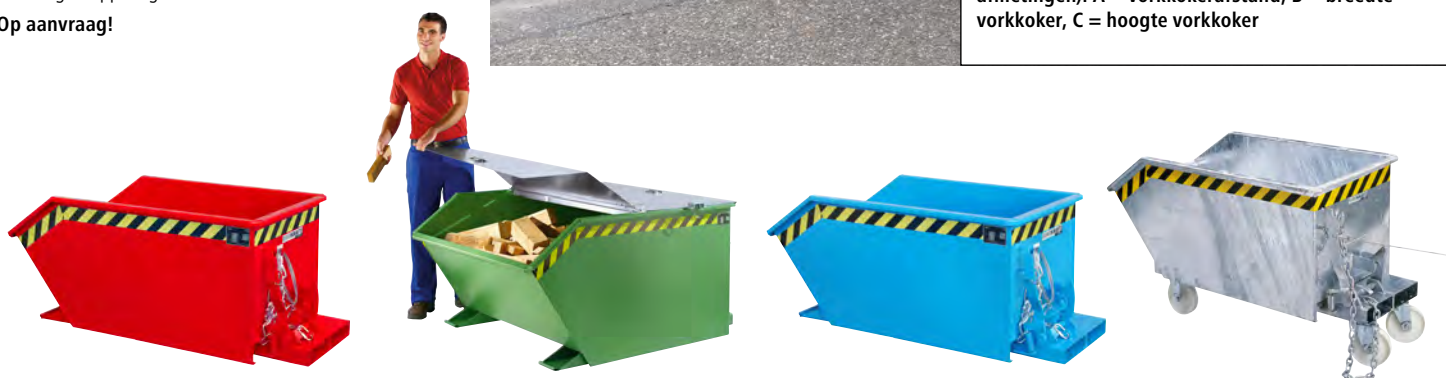

1-6 | Kiepbakken

- Voor allerlei stortgoed
- De lage constructie helpt om het productieafval direct bij draai-, stans- en zaagmachines af te voeren
- Snelle, eenvoudige en volledige leging vanuit de stoel van de stapelaar

Vorkkokermaten: 200 x 60 mm. Materiaal: plaatstaal.
Materiaaldikte: 3 mm.

Deze kiepbakken zijn tegen meerprijs ook leverbaar in andere RAL-kleuren, met een hydraulisch kiepmechanisme, hijsogen en een aanhangerkoppeling inclusief dissel.

Op aanvraag!

		1	2	3	4	5	6
Inhoud	m³	0.3	0.5	0.75	1	1.5	2
Draagvermogen	kg	750	1000	1000	1500	1500	1500
Totale lengte	mm	1440	1440	1440	1640	1640	1640
Totale breedte	mm	680	780	1280	1280	1280	1680
Totale hoogte	mm	580	680	680	780	1090	1090
Stortkanthoogte	mm	395	495	495	565	890	890
Vorkkokerafstand	mm	10	150	495	495	495	495
Oppervlak	Kleur						
gelakt	geeloranje RAL 2000	Nr. 570 597 6F	570 605 6F	570 613 6F	570 621 6F	570 629 6F	570 638 6F
		€ 669.-	949.-	1045.-	1295.-	1395.-	1645.-
gelakt	lichtblauw RAL 5012	Nr. 570 598 6F	570 606 6F	570 614 6F	570 622 6F	570 631 6F	570 639 6F
		€ 669.-	949.-	1045.-	1295.-	1395.-	1645.-
gelakt	muisgrijs RAL 7005	Nr. 570 599 6F	570 607 6F	570 615 6F	570 623 6F	570 632 6F	570 640 6F
		€ 669.-	949.-	1045.-	1295.-	1395.-	1645.-
gelakt	resedagroen RAL 6011	Nr. 570 600 6F	570 608 6F	570 616 6F	570 624 6F	570 633 6F	570 641 6F
		€ 669.-	949.-	1045.-	1295.-	1395.-	1645.-
gelakt	vuurrood RAL 3000	Nr. 570 596 6F	570 604 6F	570 612 6F	570 620 6F	570 628 6F	570 637 6F
		€ 669.-	949.-	1045.-	1295.-	1395.-	1645.-
thermisch verzinkt	thermisch verzinkt	Nr. 570 602 6F	570 610 6F	570 618 6F	570 626 6F	570 635 6F	570 643 6F
		€ 979.-	1245.-	1375.-	1645.-	1825.-	2190.-
Toebehoren							
Olie- en waterdichte uitvoering, achteraf aanbrengen is niet mogelijk	Nr.	612 766 6F	612 766 6F	612 766 6F	612 774 6F	612 774 6F	612 774 6F
	€	82.90	82.90	82.90	104.90	104.90	104.90
Klapdeksels, 2-delig, achteraf aanbrengen mogelijk	Nr.	538 175 6F	538 183 6F	538 191 6F	538 205 6F	538 213 6F	709 060 6F
	€	125.-	135.-	169.-	219.-	229.-	295.-