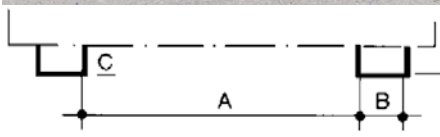

EUROKRAFT
by KAISER+KRAFT

10
jaar
garantie

**Meer keuze
online!**

Kiepbakken met kiep-rolmechanisme

- Compact instapmodel in vele afmetingen
- Optimaal lastzwaartepunt, ook bij een lage storthoogte
- Snel en volledig op elke hoogte legen via de trekkabel vanaf bestuurdersplaats van de heftruck

Uitvoering: met vorkkokers.
Vorkkokermaten: 200 x 80 mm.
Materiaal: plaatstaal. Materiaaldikte: 3 mm.

Wielen, achteraf monteerbaar

Wiel-Ø: 180 mm.
Wieluitvoering: polyamide.
Wieluitrusting: 2 zwenkwielen, waarvan 1 met vastzetters, 2 bokwielen. Bouwhoogte: 220 mm.
Draagvermogen: 1050 kg. Draagvermogen / wiel: 350 kg.

► **Nr. 927 122 3H** € 163.-

Wielen, achteraf monteerbaar

Wiel-Ø: 180 mm.
Wieluitvoering: polyamide.
Wieluitrusting: 2 zwenkwielen, waarvan 1 met vastzetters, 2 bokwielen. Bouwhoogte: 220 mm.
Draagvermogen: 1350 kg. Draagvermogen / wiel: 450 kg.

► **Nr. 739 031 3H** € 185.-

Deze kiepbakken zijn tegen meerprijs ook in andere RAL-kleuren leverbaar.

Op aanvraag!

Inhoud	m³	0.15	0.225	0.275	0.3	0.6	0.9	1.2	1.7	2.1
Draagvermogen	kg	750	750	750	750	1000	1000	1500	1500	1500
Totale lengte	mm	960	960	960	1260	1260	1260	1720	1720	1720
Totale breedte	mm	640	925	1210	770	1070	1570	1070	1570	1870
Totale hoogte	mm	540	540	540	835	835	835	1095	1095	1095
Stortkanthoogte	mm	455	455	455	740	740	740	960	960	960
Vorkkokerafstand	mm	170	170	170	300	600	600	600	600	600
Oppervlak	Kleur									
gelakt	geeloranje RAL 2000	Nr. ►491 889 3H € 789.-	490 870 3H 849.-	490 877 3H 909.-	►491 843 3H 849.-	►491 850 3H 969.-	►491 857 3H 1080.-	►491 864 3H 1240.-	►491 871 3H 1620.-	►491 878 3H 1760.-
gelakt	lichtblauw RAL 5012	Nr. ►491 885 3H € 789.-	490 872 3H 849.-	490 879 3H 909.-	►491 845 3H 849.-	►491 852 3H 969.-	►491 859 3H 1080.-	►491 866 3H 1240.-	►491 873 3H 1620.-	►491 880 3H 1760.-
gelakt	muisgrijs RAL 7005	Nr. ►491 887 3H € 789.-	490 874 3H 849.-	490 881 3H 909.-	►491 847 3H 849.-	►491 854 3H 969.-	►491 861 3H 1080.-	►491 868 3H 1240.-	►491 875 3H 1620.-	►491 882 3H 1760.-
gelakt	resedagroen RAL 6011	Nr. ►491 888 3H € 789.-	490 873 3H 849.-	490 880 3H 909.-	►491 846 3H 849.-	►491 853 3H 969.-	►491 860 3H 1080.-	►491 867 3H 1240.-	►491 874 3H 1620.-	►491 881 3H 1760.-
gelakt	vuurrood RAL 3000	Nr. ►491 890 3H € 789.-	490 871 3H 849.-	490 878 3H 909.-	►491 844 3H 849.-	►491 851 3H 969.-	►491 858 3H 1080.-	►491 865 3H 1240.-	►491 872 3H 1620.-	►491 879 3H 1760.-
thermisch verzinkt	thermisch verzinkt	Nr. 491 886 3H € 969.-	490 875 3H 959.-	490 882 3H 1020.-	491 848 3H 1060.-	491 855 3H 1140.-	491 862 3H 1260.-	491 869 3H 1400.-	491 876 3H 1880.-	491 883 3H 2100.-
Toebehoren										
Olie- en waterdichte uitvoering, achteraf aanbrengen is niet mogelijk	Nr.	►927 119 3H € 77.90	►927 119 3H 77.90	►927 119 3H 77.90	►927 119 3H 77.90	►927 119 3H 77.90	►927 119 3H 77.90	►927 121 3H 97.90	►927 121 3H 97.90	►927 121 3H 97.90
Verzinkte klapdeksels, 2-zijdig te openen, achteraf aanbrengen is mogelijk	Nr.	523 331 3H € 227.-	490 883 3H 207.-	490 884 3H 207.-	523 332 3H 227.-	523 333 3H 253.-	523 334 3H 293.-	523 335 3H 293.-	523 336 3H 365.-	523 337 3H 475.-