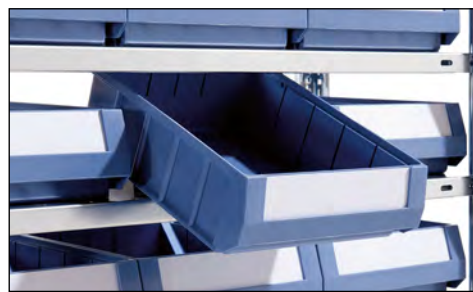

## 1 – 6 | Inhaakstellingen

- Met stellingbakken
- Volledig verzinkte basis- en aanbouwstellingen
- Inhaakbare stellingstaanders – snel zelf te monteren zonder schroeven en gereedschap

Hoogte: 2000 mm. Materiaal: staal, verzinkt.  
 Soort bakken: magazijnbak. Materiaal van de bakken: polypropyleen. Constructie: ingehaakt.  
 Vakdraagvermogens: 150 kg. Veldlast: 1300 kg.