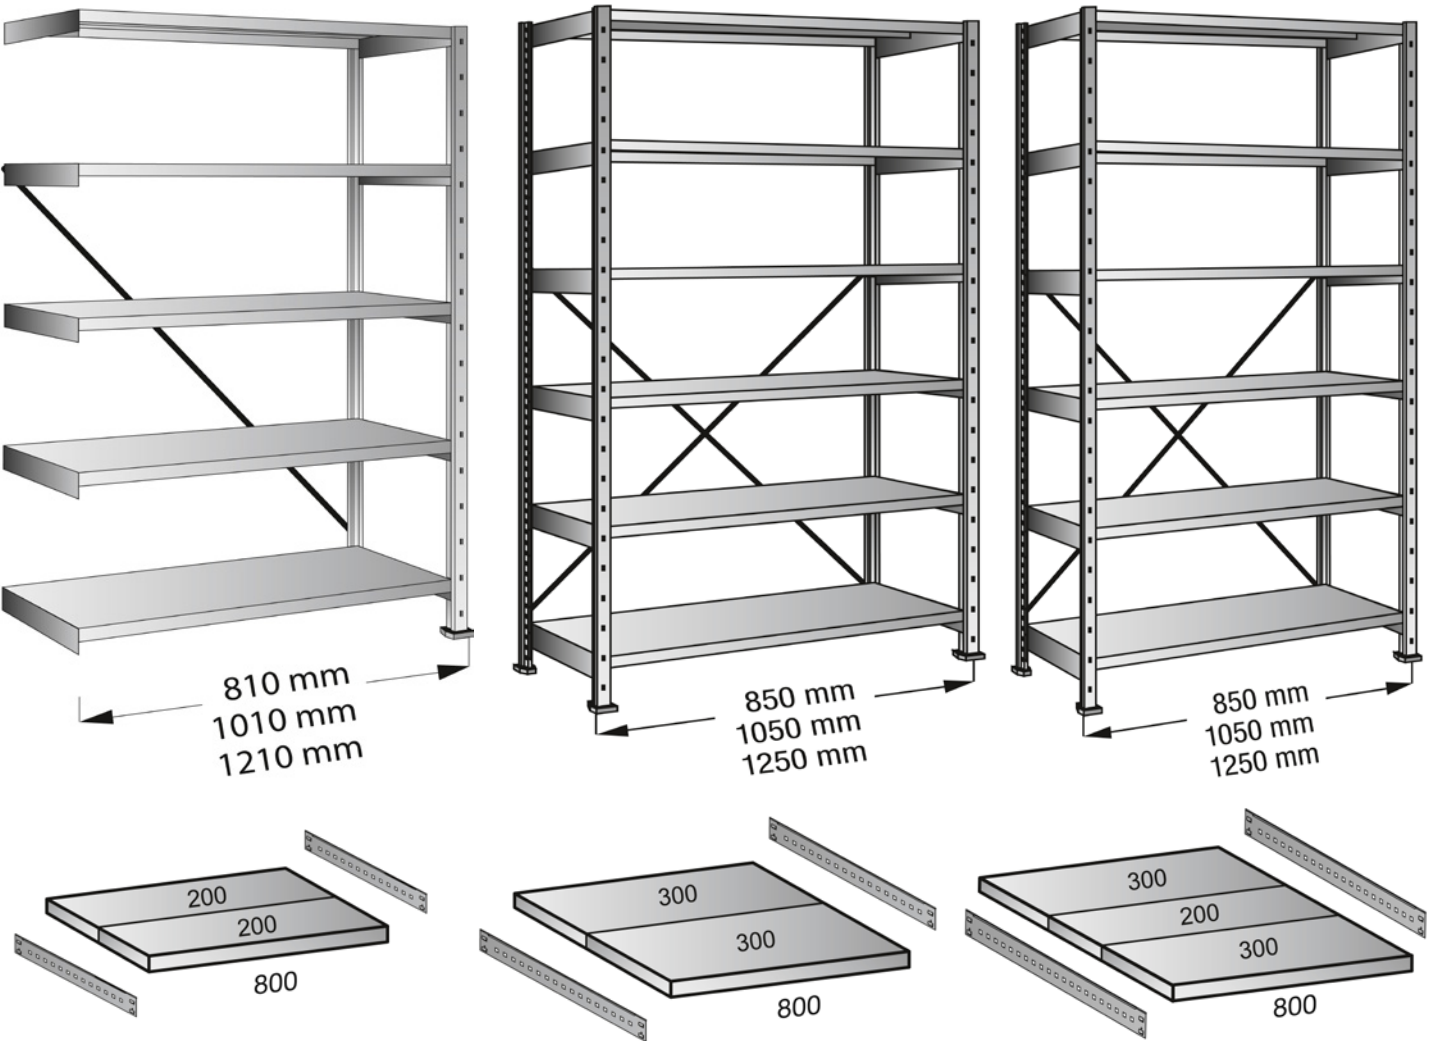

**Uitwendige stellingafmetingen:**

**Basisstelling**

Legbordbreedte + 50 mm, legborddiepte + 20 mm.

**Aanbouwstelling**

Legbordbreedte + 10 mm, legborddiepte + 20 mm.

Indien de hoogte van de stelling meer dan vijf keer zo groot is als de diepte van de stelling, moet de stelling met geschikte vloer- of wandbevestigingen worden beveiligd tegen omvallen.

De draagvermogens gelden bij gelijkmatig verdeelde lasten. Extra legborden zijn mogelijk, zolang de aangegeven max. veldlast niet wordt overschreden.

**OPSLAG**

1000	1000	1000	1000	1000	1200	1200	1200	1200	1200	1200	1200
500	600	700	800	1000	400	500	600	700	800	1000	
170	200	240	270	340	120	150	180	210	240	300	
941 473 3H	941 474 3H	941 475 3H	941 477 3H	941 478 3H	941 486 3H	941 487 3H	941 488 3H	941 489 3H	941 490 3H	941 491 3H	
375.-	419.-	509.-	549.-	709.-	349.-	395.-	449.-	549.-	619.-	769.-	
941 466 3H	941 467 3H	941 469 3H	941 470 3H	941 471 3H	941 479 3H	941 480 3H	941 481 3H	941 482 3H	941 483 3H	941 485 3H	
429.-	475.-	595.-	649.-	789.-	419.-	475.-	595.-	659.-	709.-	869.-	
523 670 3H	523 671 3H	523 672 3H	523 673 3H	523 675 3H	523 683 3H	523 684 3H	523 685 3H	523 686 3H	523 687 3H	523 688 3H	
419.-	475.-	595.-	659.-	829.-	395.-	465.-	529.-	659.-	729.-	939.-	
523 663 3H	523 664 3H	523 665 3H	523 667 3H	523 668 3H	523 676 3H	523 677 3H	523 678 3H	523 679 3H	523 680 3H	523 681 3H	
475.-	549.-	679.-	749.-	939.-	475.-	595.-	595.-	749.-	829.-	1020.-	
523 697 3H	523 698 3H	523 699 3H	523 700 3H	523 701 3H	523 702 3H	523 703 3H	523 705 3H	523 706 3H	523 707 3H	523 708 3H	
60.90	71.90	91.90	96.90	129.-	54.90	71.90	82.90	103.-	119.-	153.-	