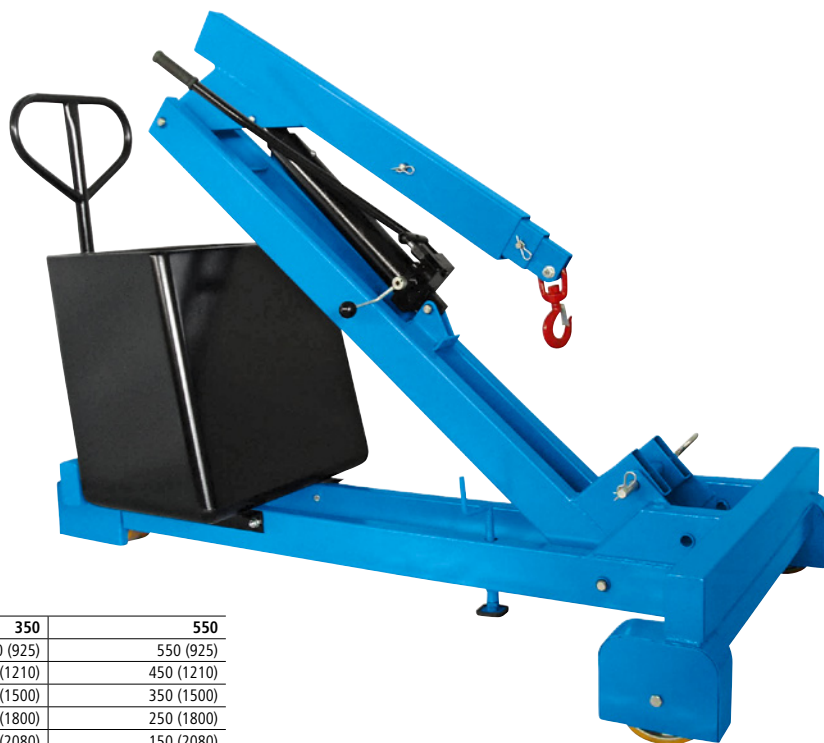

## Werkplaatskranen

- Ondersteuning bij het hanteren van zware goederen
- Hoogwaardig hydraulisch systeem
- Snel klaar voor gebruik

Hijsvormogen: 500 kg. Hijsvormogen (bij kraanarm lengte mm): 500 kg.  
Kleur: basaltgrijs RAL 7012.  
Hydraulische pomp: dubbelwerkend.  
Wiellagering: kogellager.

	kg	500 (895 mm)	500 kg (1060 mm)
Hijsvormogen 1 (bij kraanarm lengte mm)	kg	425 (997 mm)	450 (1160 mm)
Hijsvormogen 2 (bij kraanarm lengte mm)	kg	350 kg (1100 mm)	400 (1260 mm)
Hijsvormogen 3 (bij kraanarm lengte mm)	kg		
Totale breedte	mm	948	992
Totale hoogte	mm	1532	1613
Totale lengte	mm	1620	1527
Hefhoogte max. bij uitgeschoven kraanarm	mm	2080	2490
Lengte kraanarm max.	mm	1095	1360
Lengte kraanarm min.	mm	895	1060
Wieluitvoering		nylon	polyurethaan
Wieldiameter	mm	150	125
Diameter stuurwielen	mm	100	125
Uitvoering		V-vormige onderwagen	parallele onderwagen
Hoogte verrijdbaar onderstel	mm	165	155
Hefhoogte max. bij ingeschoven kraanarm	mm	1920	2220
Nr.		►484 140 3H	►484 139 3H
€		629.-	669.-

## Contragewichtkranen

- Ongecompliceerd benaderen en opnemen van lasten door de compacte bouwwijze
- Veelzijdig inzetbaar, bijv. bij het wisselen van gereedschap of bij het lossen van goederen
- Vergemakelijkt dagelijkse handelingen vanwege de hoge mobiliteit en het eenvoudig manoeuvreren

Kleur: lichtblauw RAL 5012. Totale breedte: 910 mm.  
Totale lengte: 1750 mm. Hefhoogte max. bij uitgeschoven kraanarm: 2700 mm. Hydraulische pomp: dubbelwerkend. Lengte kraanarm max.: 2080 mm. Lengte kraanarm min.: 925 mm.  
Wieluitvoering: polyurethaan. Wiellagering: kogellager.  
Wieldiameter: 160 mm. Diameter stuurwielen: 160 mm.  
Uitvoering: kraankolom inklapbaar. Hoogte verrijdbaar onderstel: 280 mm. Hefhoogte max. bij ingeschoven kraanarm: 2060 mm. Wielafstand: 1500 mm.