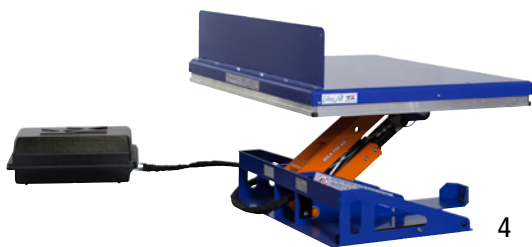

Hef-kantelapparaten

- Tilt en kantelt de goederen naar de werknemer
- Perfect voor diepe kratten of gasboxen
- Ontlast fysiek enorm

Vermogen: 0.75 KW. Aansluiting: 400 V. Stuurspanning: 24 V.
Platformkleur: ultramarijnblauw RAL 5002. Schaarkleur: signaalaranje RAL 2010.
Oppervlak: poedercoating. Framekleur: ultramarijnblauw RAL 5002. Hefintensiteit bij
vollast in 1 ploegendienst: 6 – 7 heffingen per uur. Eigenschap: stationair / elektrisch
hydraulisch.

Video
online!

Meer keuze
online!

1

2

3

4

6

7

		1	2	3	4	5	6	7
Hefvermogen	kg	1500	1500	1500	750	1500	750	1500
Hefbereik	mm	6 – 826	6 – 826	6 – 826	235 – 785	235 – 785	235 – 1055	235 – 1055
Uitvoering platform		U-vorm	U-vorm	U-vorm	dicht	dicht	dicht	dicht
Platformlengte	mm	1200	1200	1200	945	945	1245	1245
Platformbreedte	mm	1050	850	1270	1300	1300	800	800
	Nr.	118 553 3H	118 554 3H	118 555 3H	118 556 3H	118 557 3H	118 549 3H	118 550 3H
	€	7500.-	7400.-	7700.-	6050.-	7400.-	5700.-	6900.-

Palletheftafels

- Kogelgelagerd draaiplateau
- Hoogteverstelling via luchtkussens en perslucht
- Voetruimte rondom voor de beste toegang

Hefvermogen: 150 – 2000 kg. Hefbereik: 241 – 705 mm.
Uitvoering platform: rond/draaischijf. Hefaanrijving: pneumatisch.
Platformkleur: signaalaranje RAL 2010. Platformmateriaal: staal/
kunststof. Platformoppervlak: staal/kunststof.
Schaarkleur: ultramarijnblauw RAL 5002. Schaarmateriaal: staal.
Oppervlak: poedercoating. Framekleur: ultramarijnblauw RAL 5002.
Uitrusting: met draaischijf. Heffing: 464 mm. Platformbreedte: 1110 mm.
Platformlengte: 1110 mm. Eigenschap: stationair / elektrisch
hydraulisch.

Nr. 118 558 3H € 3500.-

Video
online!