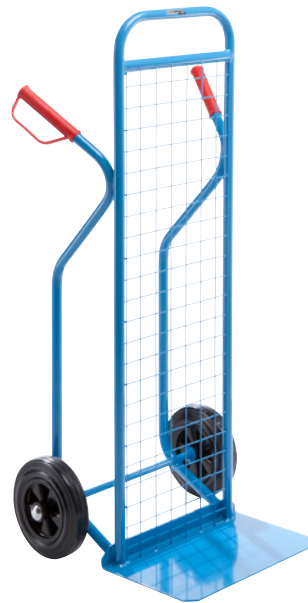

Uitvoering: met gebogen dwarsverbindingen. Laadvermogen: 350 kg. Steekplaatbreedte: 400 mm. Steekplaatdiepte: 250 mm. Wiellagering: rollager. Materiaal: staal. Kleur: elektrolytisch verzinkt. Oppervlak: verzinkt. Totale hoogte: 1060 mm. Totale breedte: 480 mm.

- Duurzaam – ecogebalanceerd
- Uitgebalanceerd rijden
- Veiligheidshandgrepen

Uitvoering: steekwagen. Laadvermogen: 200 kg. Steekplaatbreedte: 280 mm. Steekplaatdiepte: 255 mm. Wieluitvoering: luchtbanden. Wiel-Ø: 260 mm. Wiellagering: rollager. Materiaal: staal. Oppervlak: poedercoating. Totale hoogte: 1310 mm. Totale breedte: 490 mm. Totale diepte: 520 mm. Gewicht: 14 kg.

Kleur: lichtblauw RAL 5012.

►Nr. 154 725 3H € 133.-

Kleur: turkooisgroen RAL 6016.

Nr. 968 588 3H € 133.-

Draagarmen

►Nr. 977 636 3H
€ 99.90

Steek- en draagwagen

- Veilig verrijden of praktisch dragen
- Steekplaat met rubberbekleding
- Praktische draagbuizen

Uitvoering: steek- en draagwagen. Laadvermogen: 350 kg. Steekplaatbreedte: 450 mm. Steekplaatdiepte: 180 mm. Wieluitvoering: luchtbanden. Wiel-Ø: 260 mm. Wiellagering: rollager. Materiaal: staal. Kleur: lichtblauw RAL 5012. Oppervlak: poedercoating. Totale hoogte: 1120 mm. Totale breedte: 580 mm. Gewicht: 16 kg. Framebreedte: 400 mm.