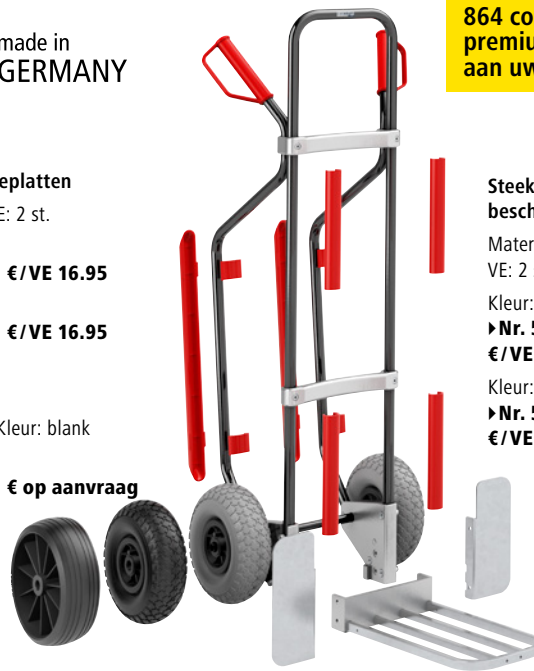

10
jaar
garantie

Steekwagens GO, sleeplatten

Materiaal: kunststof. VE: 2 st.

Kleur: zwart.

► **Nr. 563 355 3H** € /VE 16.95

Kleur: rood.

► **Nr. 571 198 3H** € /VE 16.95

Wielbescherming

Materiaal: aluminium. Kleur: blank aluminiumkleurig.

► **Nr. 541 056 3H** € op aanvraag

864 combinatiemogelijkheden met de premium steekwagen GO – de steekwagen die aan uw eisen voldoet!

Steekwagens GO, beschermers

Materiaal: kunststof. VE: 2 st.

Kleur: zwart.

► **Nr. 563 357 3H** € /VE 16.95

Kleur: rood.

► **Nr. 571 200 3H** € /VE 16.95

Steekwagens GO, draagarmen

Kleur: verzinkt.

► **Nr. 541 054 3H** € op aanvraag