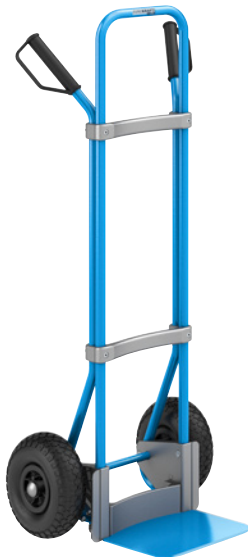

Meer keuze online!

In nagenoeg alle RAL-kleuren mogelijk, meerprijs slechts 10 %.

Steekwagens GO, blauw

- Ergonomisch
- Robuust en duurzaam
- Praktisch en veelzijdig

Laadvermogen: 200 kg. Materiaal: staal. Hoogte: 1310 mm. Breedte: 500 mm.

Levering voorgemonteerd – eenvoudige eindmontage.

Uitvoering: zonder sleeplatten / met steekplaat.

Steekplaatbreedte: 280 mm. Steekplaatdiepte: 250 mm.

Steekplaatmateriaal: plaatstaal, met poedercoating.

Kleur: lichtblauw RAL 5012. Gewicht: 9.2 kg.

Wieluitvoering: luchtbanden. Wiel-Ø: 260 mm.

Wiellagering: rollager.

► **Nr. 541 150 3H** € 375.-

Wieluitvoering: luchtbanden. Wiel-Ø: 260 mm.

Wiellagering: rollager. Vanaf: 2 st.

► **Nr. 542 292 3H** € 349.-

Wieluitvoering: luchtbanden. Wiel-Ø: 260 mm.

Wiellagering: rollager. Vanaf: 5 st.

► **Nr. 542 293 3H** € 339.-