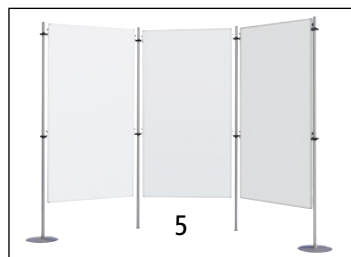

Totale hoogte: 1850 mm. Bordhoogte: 1800 mm. Breedte: 620 mm. Diepte: 620 mm. Framekleur: verkeerswit RAL 9016. Framemateriaal: staalbuis / plaatstaal. Wieluitrusting: 4 dubbele zwenkwielen met vastzetters. Bordformaat: 620 x 1800 mm. Bordbreedte: 620 mm.

€ 449,-
Nr. 654 452 3H

Wilt u verschillende oppervlakken combineren of heeft u een geëmailleerd oppervlak nodig? Vraag het ons!

Informatieborden

- Borden aan beide zijden van wit gecoat plaatstaal, magneethoudend, beschrijfbaar en droog uitwisbaar
- Het flexibele informatieveld kan in staand of liggend formaat worden opgehangen
- Bijna overal te gebruiken: directie, personeelszaken, administratie, arbeidsveiligheid, kwaliteitsmanagement, productie

Oppervlak: staal, gecoat. Eigenschap: aan beide zijden beschrijfbaar. Hoogte: 1830 mm. Framedikte: 19 mm. Materiaal van het bord: staal, gecoat. Kleur tafel: wit. Framekleur: blank aluminiumkleurig. Staanderkleur: blank aluminiumkleurig. Framemateriaal: geanodiseerd aluminium. Staandermateriaal: staal, met poedercoating.

	1	2	3	4	5
Uitvoering	1-delig	1-delig	1-delig	1-delig	3-delig
Leveringsomvang	2 metalen statieven met ronde voet	2 metalen statieven met ronde voet	2 metalen statieven met ronde voet	2 metalen statieven met ronde voet	4 metalen statieven, waarvan 2 met ronde voet
Bordbreedte	mm 800	1500	1500	2000	800
Bordhoogte	mm 1500	1000	1200	1200	1500
Nr.	► 759 461 3H	► 759 462 3H	► 759 463 3H	► 759 464 3H	► 759 466 3H
€	449,-	475,-	495,-	535,-	1040,-