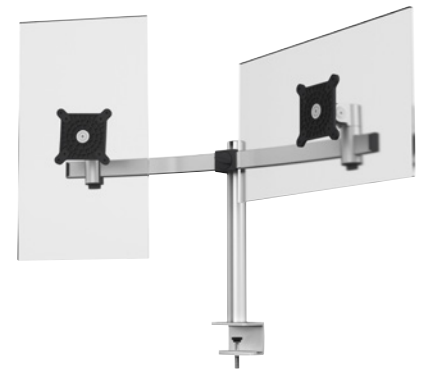

Monitorwandhouders voor 1 monitor

- Voor standaard- en gebogen monitoren van 21 tot 27 inch (53,34 tot 68,58 cm); monitorafmetingen van 28 – 38 inch kunnen slechts in beperkte mate worden gedraaid
- Monitor 110° kantelbaar: 85° omhoog, 25° omlaag (afhankelijk van de monitorgrootte), 360° draaibaar voor het werken in staand of liggend formaat
- Met VESA-bevestiging 75 x 75 mm of 100 x 100 mm

Monitorhouders met arm voor 1 monitor

- Voor standaard- en gebogen monitoren van 21 tot 27 inch (53,34 tot 68,58 cm); monitorafmetingen van 28 – 38 inch kunnen slechts in beperkte mate worden gedraaid
- Monitor 110° kantelbaar: 85° omhoog, 25° omlaag, 360° draaibaar voor het werken in staand of liggend formaat
- Met VESA-bevestiging 75 x 75 mm of 100 x 100 mm

Hoogte: 470 mm. Breedte: 345 mm. Diepte: 120 mm.

Materiaal: aluminium / kunststof. Kleur: zilver metallic.

Draagvermogen: 3 - 8 kg. Zwenkbereik: 360°.

Bevestigingsmethode: tafelklem.

► **Nr. 569 185 3H** € 305,-

Bevestigingsmethode: doorlopende tafelbevestiging.

► **Nr. 569 186 3H** € 305,-

Monitorhouders voor 2 monitoren

- Voor monitoren van 21 tot 27 inch (53,34 tot 68,58 cm)
- Monitor 110° kantelbaar: 85° omhoog, 25° omlaag, 360° draaibaar voor het werken in staand of liggend formaat
- Monitorarm in hoogte verstelbaar 50 – 340 mm, met VESA-bevestiging 75 x 75 mm of 100 x 100 mm