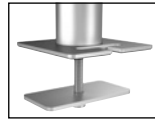

Monitorwandhouders voor 1 monitor

- Voor standaard- en gebogen monitoren van 21 tot 27 inch (53,34 tot 68,58 cm); monitorafmetingen van 28 – 38 inch kunnen slechts in beperkte mate worden gedraaid
- Monitor 110° kantelbaar: 85° omhoog, 25° omlaag (afhankelijk van de monitorgrootte), 360° draaibaar voor het werken in staand of liggend formaat
- Met VESA-bevestiging 75 x 75 mm of 100 x 100 mm

Hoogte: 120 mm. Breedte: 130 mm.

Diepte: 140 mm. Materiaal: aluminium / kunststof.

Kleur: zilver metallic. Draagvermogen: 3 - 8 kg.

Bevestigingsmethode: wandmontage. Zwenkbereik: 360°.

► **Nr. 569 191 3H** € 127,-

Monitorhouders met arm voor 1 monitor

- Voor standaard- en gebogen monitoren van 21 tot 27 inch (53,34 tot 68,58 cm); monitorafmetingen van 28 – 38 inch kunnen slechts in beperkte mate worden gedraaid
- Monitor 110° kantelbaar: 85° omhoog, 25° omlaag, 360° draaibaar voor het werken in staand of liggend formaat
- Met VESA-bevestiging 75 x 75 mm of 100 x 100 mm

Hoogte: 470 mm. Breedte: 345 mm. Diepte: 120 mm.

Materiaal: aluminium / kunststof. Kleur: zilver metallic.

Draagvermogen: 3 - 8 kg. Zwenkbereik: 360°.

Bevestigingsmethode: tafelklem.

► **Nr. 569 185 3H** € 305,-