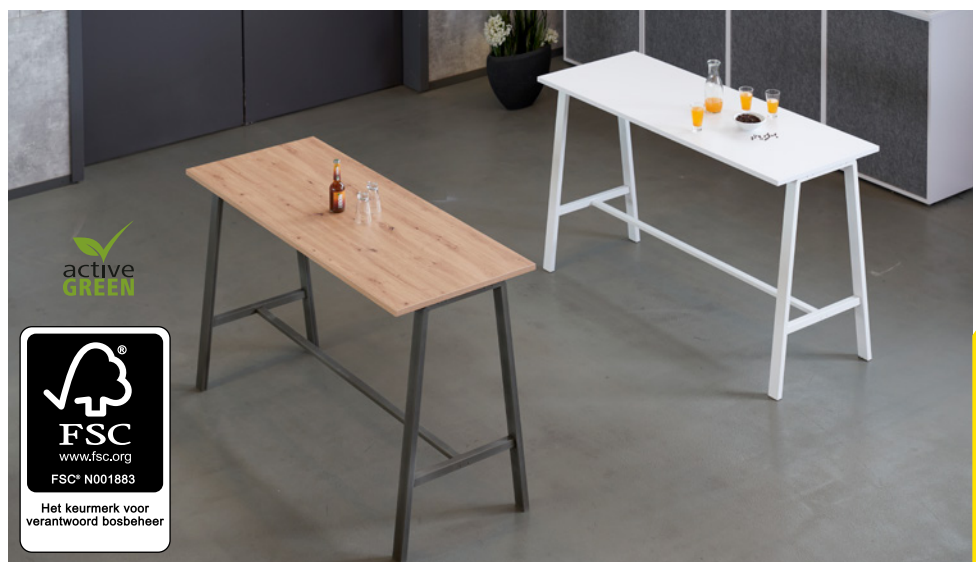

active
GREEN

Geen verzendkosten.
Meer dan 80.000 artikelen.

Bestelling 0252 - 46 13 00

VINK LISSE

927

KANTOOR