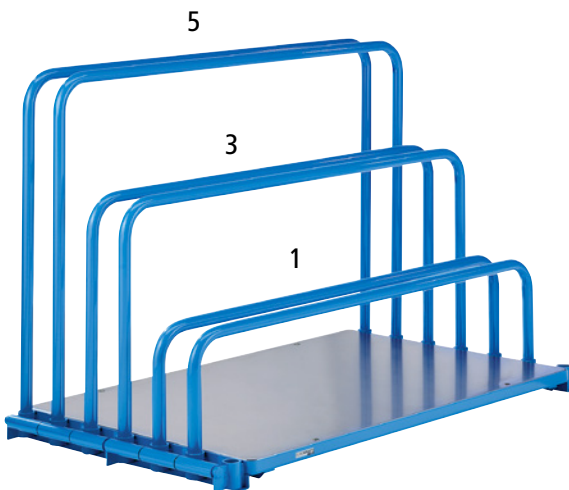

Platenstandaards

Draagvermogen: 500 kg. Laadvaklengte: 1250 mm. Laadvakbreedte: 800 mm.

Leveringsomvang: basisframe zonder beugel. Framemateriaal: staal, met poedercoating.

Beugelafstand: 90 mm. Kleur: lichtblauw RAL 5012. Laadvlakhoogte: 65 mm.

Uitvoering laadvlak: kunststof.

► **Nr. 927 567 3H** € 449,-

Uitvoering laadvlak: zinkplaat.

► **Nr. 927 568 3H** € 465,-

Aanvullende rekken

- Eenvoudig te monteren
- In de wagen zijdelings verschuifbaar

Lengte: 735 mm. Kleur: lichtblauw RAL 5012. Rasterafmeting: 130 mm.