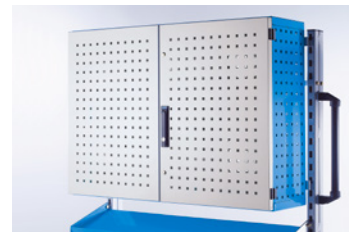

Inwendige deurvoorziening: perforatieplaat.
Eigenschap: afsluitbaar. Totaal draagvermogen: 50 kg. Gewicht: 25 kg.

► **Nr. 515 940 3H** € 375,-