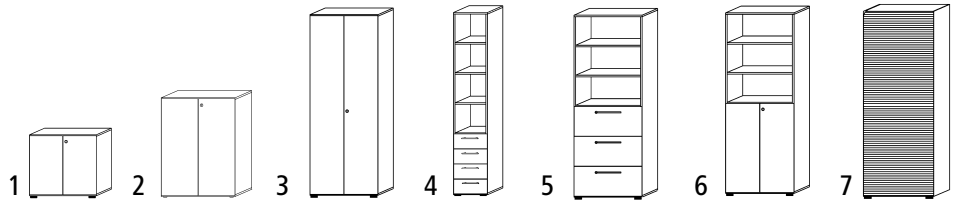

## Dossierkasten

- Afsluitbare kastdeuren met afdichtlip
- Legborden in hoogte verstelbaar
- Fronten met akoestisch effect

Breedte: 800 mm. Diepte: 420 mm. Materiaal: spaanplaat.  
Type deur: 2 vleugeldeuren. Eigenschap: afsluitbaar.  
Openingshoek van de deur: 125 °.

Levering gemonteerd.

		1	2	3
<b>Hoogte</b>	mm	748	1100	2156
Aantal legborden	st.	1	2	5
Vergrendeling		2-punts	3-punts	3-punts
<b>Kastkleur</b>	<b>Deurkleur</b>			
ahornhoutdecor	zilverkleurig	Nr. >544 400 3H € 509,-	>544 404 3H € 619,-	>544 424 3H € 909,-
lichtgrijs	lichtgrijs	Nr. >544 399 3H € 509,-	>544 403 3H € 619,-	>544 423 3H € 909,-
notenhoutdecor	zilverkleurig	Nr. >544 401 3H € 509,-	>544 405 3H € 619,-	>544 425 3H € 909,-

		4	5	6
<b>Breedte</b>	mm	400	800	800
Aantal deuren				2
Type deur				vleugeldeur
Aantal legborden	st.		2	5
Aantal hangmappenladen	st.		3	
Aantal laden		4		
Lade-uittrek			volledig uitschuifbare lade	
Sluiting			centrale vergrendeling	
<b>Kastkleur</b>				
ahornhoutdecor	Nr.	>544 392 3H	>544 416 3H	>544 412 3H
	€	739,-	1180,-	809,-
lichtgrijs	Nr.	>544 391 3H	>544 415 3H	>544 411 3H
	€	739,-	1180,-	809,-
notenhoutdecor	Nr.	>544 393 3H	>544 417 3H	>544 413 3H
	€	739,-	1180,-	809,-

## Roldeurkasten

- Afsluitbaar rolluik
- Legborden in hoogte verstelbaar
- Fronten met akoestisch effect

Uitwendige breedte: 800 mm. Uitwendige hoogte: 2156 mm. Uitwendige diepte: 420 mm.  
Kastmateriaal: spaanplaat. Roldeursoort: blank aluminiumkleurig. Aantal ordnerhoogtes: 6 st. Aantal legborden: 5 st. Gewicht: 71 kg.