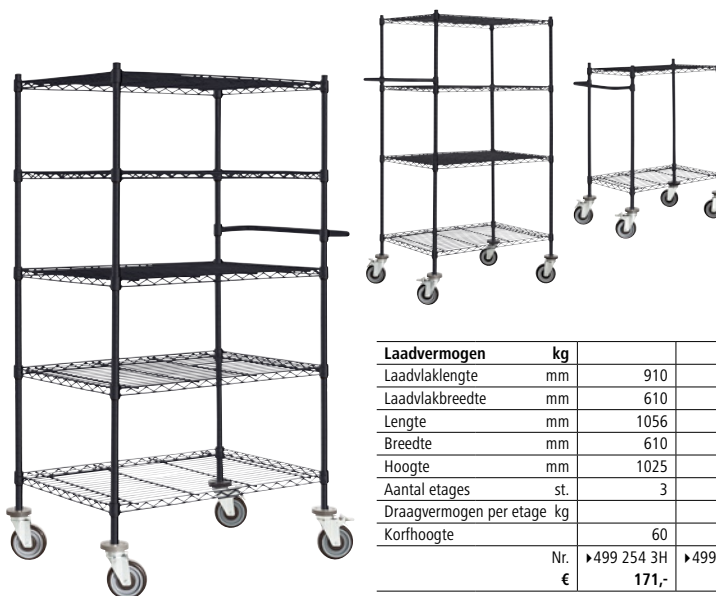

## Tafelwagens van draadgaas

- Hoogwaardig verchroomd
- Verchroomde duwbeugel individueel monteerbaar
- Universeel inzetbaar

Uitrusting: met 1 aanschroefbare duwbeugel. Framemateriaal: staalbuis, verchroomd. Framekleur: verchroomd. Materiaal: staaldraad, verchroomd. Laadvlakkleur: verchroomd. Aantal duwbeugels: 1 st. Wieluitrusting: 4 zwenkwieken, waarvan 2 met dubbele rem. Wieluitvoering: niet-strepend massief rubber. Wiel-Ø: 125 mm. Hoogteverstelling van de legborden: 25 mm.

**Levering ongemonteerd – eenvoudig zelf te monteren.**

Laadvermogen	kg	150	225	300	300	300	300	300	300	300
Laadvlakkengte	mm	760	910	760	760	760	910	910	910	910
Laadvlakkbreedte	mm	460	610	460	460	460	610	610	610	610
Lengte	mm	906	1056	906	906	906	1056	1056	1056	1056
Breedte	mm	460	610	460	460	460	610	610	610	610
Hoogte	mm	1025	1025	1025	1025	1635	1025	1365	1665	1635
Aantal etages	st.	2	3	2	3	5	2	4	4	5
Draagvermogen per etage	kg	75	75	100	100	100	100	100	100	100
Korfhoogte		60	60							
Maaswijdte		25 x 25	25 x 25							
Nr.		►968 615 3H	►968 618 3H	►968 602 3H	►968 603 3H	►968 612 3H	►968 604 3H	►968 610 3H	►968 613 3H	►968 614 3H
€		143,-	197,-	153,-	175,-	219,-	175,-	253,-	265,-	287,-

## Tafelwagens KOMFORT

- Duurzame constructie
- Wendbaar door ontwerp
- Onderhoudsvriendelijk oppervlak

Laadvermogen: 125 kg. Laadvlakkengte: 760 mm. Laadvlakkbreedte: 420 mm. Lengte: 850 mm. Breedte: 435 mm. Hoogte: 950 mm. Uitrusting: met 1 duwbeugel. Aantal etages: 2 st. Etagehoogtes: 185 / 720 mm. Etageafstand: 510 mm. Draagvermogen per etage: 62.5 kg. Framemateriaal: staal. Framekleur: elektrolytisch verzinkt. Materiaal: plaatmateriaal, kunststof gecoat. Duwbeugelmateriaal: met kunststofcoating. Aantal duwbeugels: 1 st. Wieluitrusting: 4 zwenkwieken. Wieluitvoering: polyurethaan, niet strepend. Wiel-Ø: 100 mm. Wiellagering: kogellager.