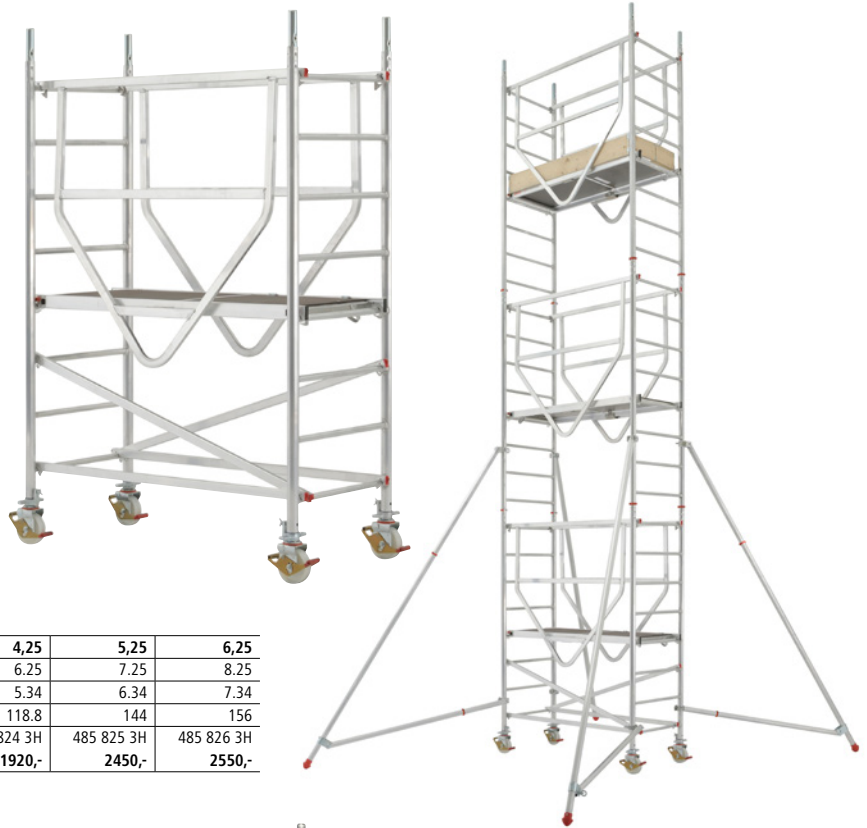

Rolsteigers ADVANCED SAFE-T

- Platformbreedte: 0,61 m. Platformlengte: 1.58 m. Materiaal: aluminium. Draagvermogen: 200 kg/m². Wieluitrusting: zwenkwiel met spil. Wiel-Ø: 150 mm. Steigerbreedte: 0.72 m. Norm: EN 1004.
- Flexibel – uitbreidbaar met extra modules
- Compact – lage ruimtevereisten voor opslag en transport
- Praktisch – In slechts 12 seconden uit- of ingeklapt
- Gebruik op oneffen terrein door in hoogte verstelbare rollen

Meer keuze online!

Platformhoogte	m	1,25	2,25	3,25	4,25	5,25	6,25
Werkhoogte	m	3.25	4.25	5.25	6.25	7.25	8.25
Steigerhoogte	m	2.47	3.47	4.34	5.34	6.34	7.34
Gewicht	kg	50	81.6	106.8	118.8	144	156
	Nr.	485 818 3H	485 822 3H	485 823 3H	485 824 3H	485 825 3H	485 826 3H
	€	949,-	1440,-	1700,-	1920,-	2450,-	2550,-

NIEUW

Layher
Einfach sicher. Die Steigtechnik.

made in GERMANY

Eenpersoons rolsteigers SoloTower

- Snelle en eenvoudige montage door middel van een inklikkende klauw
- Efficiënte montage en demontage door slechts één persoon

Platformbreedte: 1,15 m. Platformlengte: 0.8 m. Materiaal: aluminium. Draagvermogen: 2 kN/m². Wiel-Ø: 150 mm. Norm: DIN EN 1004.

Platformhoogte	m	2,15	3,15	4,15
Werkhoogte	m	4.15	5.15	6.15
Steigerhoogte	m	3.37	4.37	5.37
Gewicht	kg	118.8	151.9	167.6
	Nr.	586 931 3H	586 932 3H	586 933 3H
	€	2325,-	2775,-	3000,-