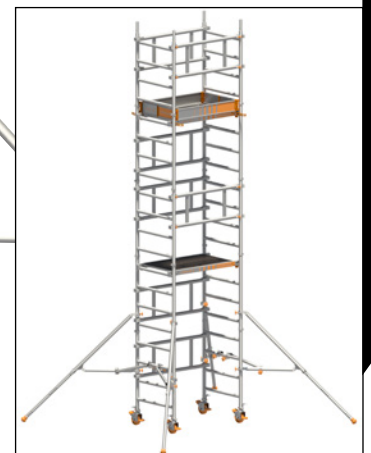

Rolsteigers ADVANCED SAFE-T

- Platformbreedte: 0,61 m. Platformlengte: 1.58 m. Materiaal: aluminium. Draagvermogen: 200 kg/m². Wieluitrusting: zwenkwiel met spil. Wiel-Ø: 150 mm. Steigerbreedte: 0.72 m. Norm: EN 1004.
- Flexibel – uitbreidbaar met extra modules
- Compact – lage ruimtevereisten voor opslag en transport
- Praktisch – In slechts 12 seconden uit- of ingeklapt
- Gebruik op oneffen terrein door in hoogte verstelbare rollen

Meer keuze online!

Platformhoogte	m	1,25	2,25	3,25	4,25	5,25	6,25
Werkhoogte	m	3.25	4.25	5.25	6.25	7.25	8.25
Steigerhoogte	m	2.47	3.47	4.34	5.34	6.34	7.34
Gewicht	kg	50	81.6	106.8	118.8	144	156
	Nr.	485 818 3H	485 822 3H	485 823 3H	485 824 3H	485 825 3H	485 826 3H
	€	949,-	1440,-	1700,-	1920,-	2450,-	2550,-

NIEUW

Layher
Einfach sicher. Die Steigtechnik.

made in GERMANY

Eenpersoons rolsteigers SoloTower

- Snelle en eenvoudige montage door middel van een inklikkende klauw
- Efficiënte montage en demontage door slechts één persoon

Platformbreedte: 1,15 m. Platformlengte: 0.8 m. Materiaal: aluminium. Draagvermogen: 2 kN/m². Wiel-Ø: 150 mm. Norm: DIN EN 1004.

Platformhoogte	m	2,15	3,15	4,15
Werkhoogte	m	4.15	5.15	6.15
Steigerhoogte	m	3.37	4.37	5.37
Gewicht	kg	118.8	151.9	167.6
	Nr.	586 931 3H	586 932 3H	586 933 3H
	€	2325,-	2775,-	3000,-