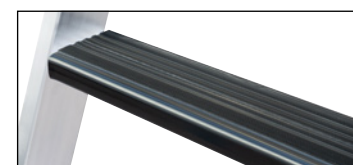

## Professionele treden-bokladder

- Professionele kwaliteit – uitstekend geschikt voor dagelijks gebruik
- Robuuste aluminium constructie
- Hoge stabiliteit door conische bouwwijze

Begaanbaar: eenzijdig. Uitvoering ladder: treden.  
Framemateriaal: aluminium. Tredenmateriaal: aluminium met antislip ribbels. Tredendiepte: 80 mm.  
Platformbreedte: 250 mm. Platformdiepte: 300 mm.  
Eigenschap: inklapbaar. Belastbaarheid: 150 kg.  
Uitrusting: materiaalbakje, veiligheidsbeugel.

Praktisch materiaalbakje met emmerhaak voor gereedschap en materiaal

Met antislip geprofileerde treden, 80 mm diep

**Meer keuze online!**

Treden incl. platform	st.	3	4	5	6	8	10	12
Platformhoogte	mm	665	905	1145	1375	1845	2315	2785
Verticale hoogte	mm	1345	1575	1805	2045	2515	2985	3455
<b>Uitvoering</b>								
met tredenbekleding	Nr.	945 306 3H	945 308 3H	945 309 3H	945 310 3H	945 311 3H	945 312 3H	945 313 3H
	€	161,-	177,-	233,-	267,-	319,-	379,-	435,-
zonder tredenbekleding	Nr.	945 299 3H	945 300 3H	945 301 3H	945 302 3H	945 303 3H	945 304 3H	945 305 3H
	€	143,-	165,-	189,-	207,-	295,-	329,-	409,-

## Professionele trapladders – verrijdbaar of comfortabel

- Professionele kwaliteit – uitstekend geschikt voor dagelijks gebruik
- Met nivello®-voeten – flexibele aanpassing aan de ondergrond
- Robuust en stabiel – conisch geleide bomen van rechthoekige buis

Begaanbaar: eenzijdig. Uitvoering ladder: treden.  
Framemateriaal: aluminium. Tredenmateriaal: aluminium met antislip ribbels. Tredendiepte: 80 mm.  
Platformbreedte: 250 mm. Platformdiepte: 300 mm.  
Belastbaarheid: 150 kg. Uitrusting: materiaalbakje, veiligheidsbeugel.