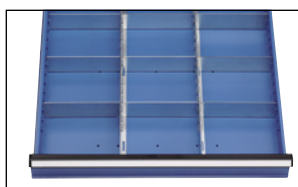

11

Lade-indelingen

Materiaal: kunststof. Hoogte: 50 mm.

► **Nr. 746 347 3H** € 36,50

Lade-indelingssets

Aantal lengteschotten: 2 st. Aantal dwarschotten: 9 st.

Voor ladehoogte: 180 mm.

► **Nr. 422 299 3H** € 90,90

Voor ladehoogte: 90 / 120 mm.

► **Nr. 724 421 3H** € 69,90

In hoogte verstelbare legborden, verzinkt

Materiaal: plaatstaal. Oppervlak: verzinkt.

Legbordtype: legbord.

► **Nr. 944 885 3H** € 58,90

Legbordtype: uitschuifbaar legbord.

► **Nr. 944 886 3H** € 101,-

8	9	10	11	12	13	14	15	16
890	890	890	890	890	890	890	890	890
1 x 180	2 x 90	2 x 90	2 x 90	2 x 180	2 x 180	3 x 180	3 x 180	6 x 180
1 x 360	2 x 180	2 x 180	2 x 180	2 x 360	2 x 360			
		1 x 540	1 x 540				540	
1500	1500	1500	1500	1500	1500	1500	1500	1500
1	1				1	1		1
lichtgrijs RAL 7035	lichtgrijs RAL 7035	lichtgrijs RAL 7035	lichtgrijs RAL 7035	lichtgrijs RAL 7035	lichtgrijs RAL 7035	lichtgrijs RAL 7035	lichtgrijs RAL 7035	lichtgrijs RAL 7035
gentiaanblauw RAL 5010	gentiaanblauw RAL 5010	gentiaanblauw RAL 5010	gentiaanblauw RAL 5010	gentiaanblauw RAL 5010	gentiaanblauw RAL 5010	gentiaanblauw RAL 5010	gentiaanblauw RAL 5010	gentiaanblauw RAL 5010
100	100	100	100	100	100	100	100	100
100%	100%	100%	100%	100%	100%	100%	100%	100%
►475 260 3H 999,-	►475 618 3H 1220,-	►475 263 3H 1280,-		►475 272 3H 1220,-		►475 266 3H 1120,-	►475 269 3H 1180,-	
►475 262 3H 1120,-	►475 620 3H 1360,-	►475 265 3H 1420,-		►475 274 3H 1380,-		►475 268 3H 1280,-	►475 271 3H 1360,-	
►475 261 3H 1120,-	►475 619 3H 1360,-	►475 264 3H 1420,-		►475 273 3H 1360,-		►475 267 3H 1220,-	►475 270 3H 1280,-	
►475 275 3H 1220,-			►475 284 3H 1760,-		►475 290 3H 1420,-			►475 287 3H 1720,-
►475 277 3H 1380,-			►475 286 3H 1880,-		►475 292 3H 1560,-			►475 289 3H 1860,-
►475 276 3H 1280,-			►475 285 3H 1860,-		►475 291 3H 1480,-			►475 288 3H 1800,-

Geen verzendkosten.
Meer dan 80.000 artikelen.

Bestelling 0252 - 46 13 00

VINK LISSE

625

BEDRIJF