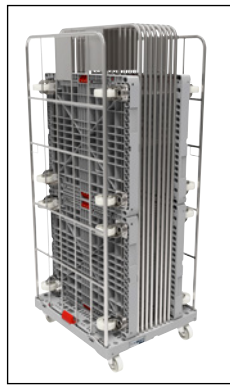

Video online!

Kunststof rolcontainers

- Praktisch en veelzijdig in gebruik
- Efficiënt vervoer en plaatsbesparende opslag als de container niet in gebruik is
- Eenvoudige montage van de zijwanden dankzij gepatenteerd systeem

Laadvermogen: 500 kg. Breedte: 722 mm. Diepte: 815 mm. Hoogte: 1840 mm. Oppervlak: elektrolytisch verzinkt. Wieluitrusting: 2 zwenkwielen, 2 bokwielen. Wieluitvoering: PA-banden. Wiel-Ø: 108 mm. Wiellagering: rollager. Laadbordmateriaal: HDPE-kunststof. Laadbord: signaalgrijs RAL 7004. Gaaswand materiaal: staal. Gaaswand hoogte: 1840 mm. Inwendige breedte: 660 mm. Inwendige diepte: 810 mm. Inwendige hoogte: 1650 mm. Gewicht: 27.7 kg. Framekleur: zilverkleurig.

► **Nr. 668 103 3H** € 275,-