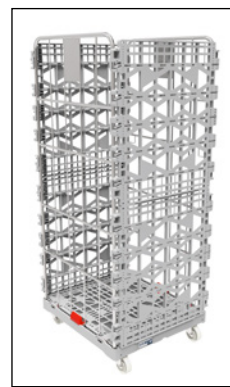

Video online!

Kunststof rolcontainers

- Praktisch en veelzijdig in gebruik
- Efficiënt vervoer en plaatsbesparende opslag als de container niet in gebruik is
- Eenvoudige montage van de zijwanden dankzij gepatenteerd systeem

Laadvermogen: 500 kg. Breedte: 722 mm. Diepte: 815 mm. Hoogte: 1840 mm. Oppervlak: elektrolytisch verzinkt. Wieluitrusting: 2 zwenkwielen, 2 bokwielen. Wieluitvoering: PA-banden. Wiel-Ø: 108 mm. Wiellagering: rollager. Laadbordmateriaal: HDPE-kunststof. Laadbord: signaalgrijs RAL 7004. Gaaswand materiaal: staal. Gaaswand hoogte: 1840 mm. Inwendige breedte: 660 mm. Inwendige diepte: 810 mm. Inwendige hoogte: 1650 mm. Gewicht: 27.7 kg. Framekleur: zilverkleurig.

► **Nr. 668 103 3H** € 275,-