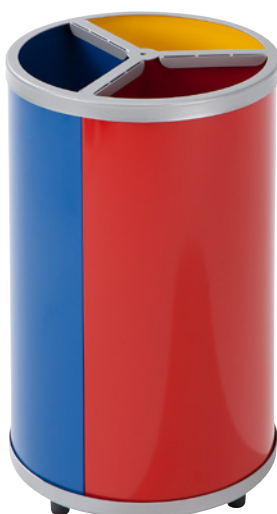

Met  
binnenemmer

## Recyclingstations

- Sterke, duurzame afvalbak met bodembeschermring
- Drie elektrolytisch verzinkte en apart uitneembare metalen binnenemmers
- Stickerset voor codering bij de levering inbegrepen

Aantal verzameleenheden: 3-voudige verzamelaar. Uitrusting: binnenemmer / met deksel.  
Materiaal binnenemmer: metaal, elektrolytisch verzinkt. Uitvoering inworp: inwerpopening.  
Diameter: 355 mm.

Vanaf

€ 143,-

Nr. 521 209 3H

Vlamdovend

## Verzamelstations voor kringloopmateriaal

- Verzamelstation telkens met 3 gekleurde bakken van 30 liter
- Bakken zijn afzonderlijk uitneembaar
- Kopdeel dient eveneens als klemring voor afvalzakken

Inhoud: 90 l. Aantal verzameleenheden: 3-voudige verzamelaar. Uitrusting: binnenemmer.  
Diameter: 420 mm. Binnenemmers: 3 x 30 l.