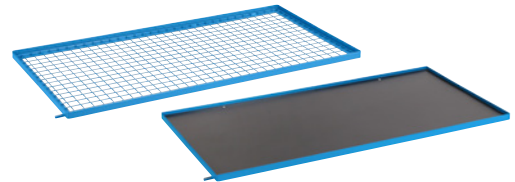

In nagenoeg alle RAL-kleuren mogelijk, meerprijs slechts 10 %.

made in GERMANY

Meer keuze online!

10
jaar
garantie

EUROKRAFT
by KAISER+KRAFT **pro**

Premium stellingwagens

- Ondersteunen een efficiënte materiaalstroom
- Etagevlakken, horizontaal of schuin in te hangen
- Praktisch en veelzijdig in gebruik

Uitvoering etagewagen: zonder wanden.
Laadvermogen: 300 kg. Laadvlakkengte: 1310 mm.
Laadvlakkbreedte: 640 mm. Lengte: 1500 mm.
Breedte: 650 mm. Hoogte: 1300 mm. Laadvermogen per laadvlak: 50 kg. Bodemplaat: MDF-plaatmateriaal, in decor gecoat. Materiaal: staal, met poedercoating.
Kleur: lichtblauw RAL 5012. Wieluitrusting: 2 zwenkwieken met dubbele rem, 2 bokwielen. Wiel-Ø: 160 mm.
Wieluitvoering: massief rubber. Verstelraster tussenbord: 140 mm. Laadvlakhoogte: 230 mm.
Gewicht: 50 kg.

Levering ongemonteerd – eenvoudig zelf te monteren.

► Nr. 423 198 3H € 529,-

Premium stellingwagens

- Ondersteunt een efficiënte materiaalstroom
- Ideaal voor het order-verzamelen
- Etagevlakken, horizontaal of schuin in te hangen

Uitvoering etagewagen: zonder wanden.
Laadvermogen: 300 kg. Laadvlakkengte: 1310 mm.
Laadvlakkbreedte: 640 mm. Lengte: 1500 mm.
Breedte: 650 mm. Hoogte: 1740 mm. Laadvermogen per laadvlak: 50 kg. Bodemplaat: MDF-plaatmateriaal, in decor gecoat. Materiaal: staal, met poedercoating.
Kleur: lichtblauw RAL 5012. Wieluitrusting: 2 zwenkwieken met dubbele rem, 2 bokwielen. Wiel-Ø: 160 mm.
Wieluitvoering: massief rubber. Verstelraster tussenbord: 140 mm. Laadvlakhoogte: 230 mm.
Gewicht: 50 kg. Leveringsomvang etagewagen: basismodel, zonder extra laadvlakken.

Levering ongemonteerd – eenvoudig zelf te monteren.

► Nr. 423 222 3H € 529,-

Premium-etagevlakken