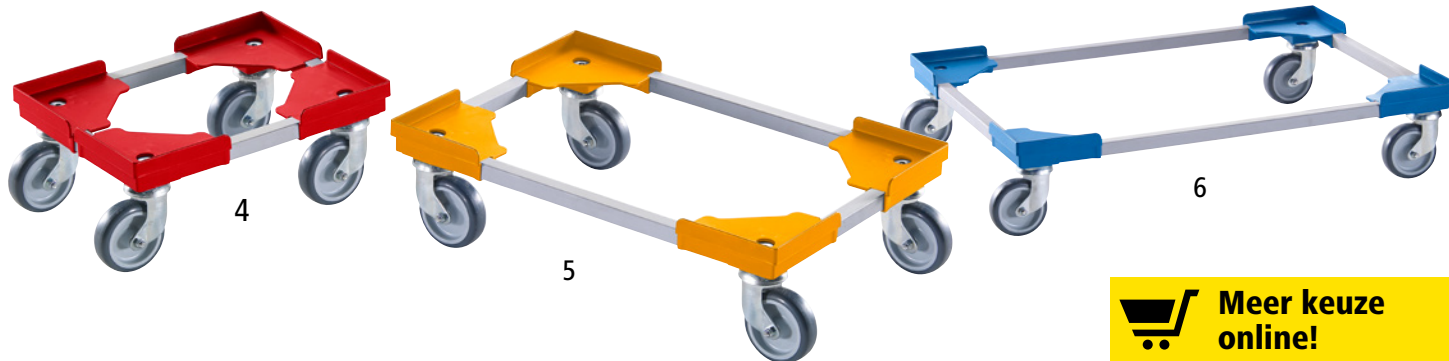

Ideaal voor alle gangbare eurobakken van 400 x 300, 600 x 400, 800 x 600 en 1200 x 800 mm.

## Professionele onderwagens

- Streeploze wieluitvoering
- Ondersteunen een efficiënte materiaalstroom
- Eenvoudig en veelzijdig in gebruik

Laadvermogen: 250 kg.  
Framemateriaal: ABS-kunststof.  
Laadvlaklengte: 600 mm.  
Laadvlakbreedte: 400 mm. Lengte: 615 mm.  
Breedte: 415 mm. Hoogte: 175 mm.  
Voor bakafmeting: 600 x 400 mm.  
Wiel-Ø: 100 mm. Uitrusting: hoekframe.  
Toepassingsbereik: voor bakken.

Levering gemonteerd.

		1	2	3
<b>Wieluitrusting</b>		4 wielen	4 zwenkwielen	4 zwenkwielen, waarvan 2 met vastzetters
Wieluitvoering		polypropyleen	niet-strepend rubber	niet-strepend rubber
<b>Framekleur</b>	<b>Vanaf</b>			
blauw	1 st.	Nr. ▶490 581 3H € 46,90	▶490 569 3H 46,90	▶490 572 3H 50,90
blauw	5 st.	Nr. ▶490 624 3H € 42,90	▶490 609 3H 42,90	▶490 612 3H 45,90
blauw	20 st.	Nr. ▶490 625 3H € 37,50	▶490 611 3H 37,50	▶490 613 3H 41,90
geel	1 st.	Nr. ▶490 582 3H € 46,90	▶490 575 3H 46,90	▶490 576 3H 50,90
geel	5 st.	Nr. ▶490 626 3H € 42,90	▶490 618 3H 42,90	▶490 620 3H 45,90
geel	20 st.	Nr. ▶490 627 3H € 37,50	▶490 619 3H 37,50	▶490 621 3H 41,90
rood	1 st.	Nr. ▶490 579 3H € 46,90	▶490 573 3H 46,90	▶490 574 3H 50,90
rood	5 st.	Nr. ▶490 622 3H € 42,90	▶490 614 3H 42,90	▶490 616 3H 45,90
rood	20 st.	Nr. ▶490 623 3H € 37,50	▶490 615 3H 37,50	▶490 617 3H 41,90

## Professionele onderwagens, hybride

- Streeploze wieluitvoering
- Ondersteunen een efficiënte materiaalstroom
- Eenvoudig en veelzijdig in gebruik

Laadvermogen: 250 kg.  
Framemateriaal: kunststof / metaal. Hoogte: 175 mm.  
Wieluitrusting: 4 zwenkwielen.  
Wieluitvoering: niet-strepend rubber.  
Wiel-Ø: 100 mm. Uitrusting: hoekframe.  
Toepassingsbereik: voor bakken.