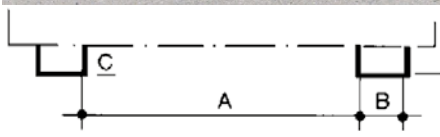

EUROKRAFT
pro
by KAISER+KRAFT

10
jaar
garantie

**Meer keuze
online!**

Kiepbakken met kiep-rolmechanisme

- Compact instapmodel in vele afmetingen
- Optimaal lastzwaartepunt, ook bij een lage storthoogte
- Snel en volledig op elke hoogte legen via de trekkabel vanaf bestuurdersplaats van de heftruck

Uitvoering: met vorkkokers.
Vorkkokermaat: 200 x 80 mm.
Materiaal: plaatstaal. Materiaaldikte: 3 mm.

Wielen, achteraf monteerbaar

Wiel-Ø: 180 mm.
Wieluitvoering: polyamide.
Wieluitrusting: 2 zwenkwielen, waarvan 1 met vastzetters, 2 bokwielen. Bouwhoogte: 220 mm.
Draagvermogen: 1050 kg. Draagvermogen / wiel: 350 kg.

► **Nr. 927 122 3H** € 165,-

Wielen, achteraf monteerbaar

Wiel-Ø: 180 mm.
Wieluitvoering: polyamide.
Wieluitrusting: 2 zwenkwielen, waarvan 1 met vastzetters, 2 bokwielen. Bouwhoogte: 220 mm.
Draagvermogen: 1350 kg. Draagvermogen / wiel: 450 kg.

► **Nr. 739 031 3H** € 187,-

Deze kiepbakken zijn tegen meerprijs ook in andere RAL-kleuren leverbaar.

Op aanvraag!