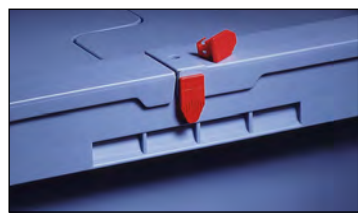

9 | Zegels
VE: 500 st.
9 | Nr. 705 794 6F € /VE 29,90

		10	11	12	13	14	15	16	17	18	19	20	21
Inhoud	l	5	16	18	22	27	29	38	47	58	74	76	100
Uitwendige lengte	mm	310	410	410	410	410	610	610	610	610	610	810	810
Uitwendige breedte	mm	200	300	300	300	300	400	400	400	400	400	400	400
Uitwendige hoogte	mm	170	190	240	290	340	190	240	290	340	440	340	440
Inwendige breedte	mm	171	271	271	271	271	371	371	371	371	371	367	367
Inwendige lengte	mm	249	349	349	349	349	540	540	540	540	540	740	740
Inwendige hoogte	mm	130	150	203	253	302	150	199	249	299	399	303	403
Draagvermogen	kg	15	14	20	25	25	25	30	30	35	35	35	35
Stapellast	kg	100	150	150	150	150	200	200	200	200	200	200	200
Minimale bestelhoeveelheid													
1 st.	Nr.	737 276 6F	737 278 6F	700 877 6F	700 880 6F	700 882 6F	737 284 6F	700 884 6F	700 887 6F	700 889 6F	700 891 6F	720 888 6F	720 889 6F
	€	16,95	22,90	23,90	25,90	26,90	32,90	34,90	35,90	37,90	43,90	48,90	54,90
10 st.	Nr.	737 277 6F	737 279 6F	737 280 6F	737 281 6F	737 282 6F	737 285 6F	737 286 6F	737 287 6F	737 288 6F	737 289 6F	737 290 6F	737 292 6F
	€	15,49	20,90	21,90	23,90	24,90	29,90	31,90	32,90	34,90	39,90	44,90	49,90

Geen verzendkosten.
Meer dan 70.000 artikelen.

Bestelling 0252 - 46 13 00