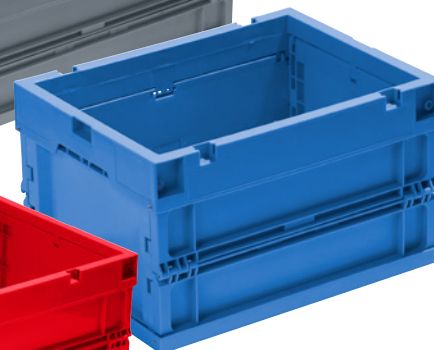

Vouwboxen

- Magazijn-, transport- en verzamelbak in één
- Binnen enkele seconden in- en uitgeklapt
- Stapelbaar ook met deksel

Materiaal: polypropyleen.

Temperatuurbestendigheid: -25 °C tot +60 °C. Uitvoering: gladde, dichte bodem. Eigenschap: stapelbaar.

Bakvorm: rechthoekig – recht. Uitrusting: met deksel. Uitvoering grepen: komgrepen.

VE: 4 st.

Vanaf

€ / VE **79,90**

Nr. 491 074 3H

Inhoud	I	20.7	44.9	51.5	59.9
Uitwendige lengte	mm	400	600	600	600
Uitwendige breedte	mm	300	400	400	400
Uitwendige hoogte	mm	243	243	280	320
Inwendige breedte	mm	260	360	360	360
Inwendige lengte	mm	355	555	555	555
Inwendige hoogte	mm	225	225	260	300
Draagvermogen	kg	20	20	25	25
Stapellast	kg	100	100	125	125
Uitwendige lengte onderaan	mm	400	600	600	600
Uitwendige breedte onderaan	mm	300	400	400	400
Hoogte ingeklapt	mm	95	90	90	90
Kleur					
blauw	Nr.	▶491 064 3H	▶491 066 3H	▶491 068 3H	▶491 070 3H
	€ / VE	79,90	115,-	149,-	161,-
grijs	Nr.	▶491 074 3H	▶491 075 3H	▶491 076 3H	▶491 077 3H
	€ / VE	79,90	115,-	149,-	161,-
rood	Nr.	▶491 078 3H	▶491 079 3H	▶491 080 3H	▶491 081 3H
	€ / VE	79,90	115,-	149,-	161,-
Toebehoren					
Oplegdeksels	Nr.	▶491 071 3H	▶491 072 3H	▶491 072 3H	▶491 072 3H
	€ / VE	26,90	42,90	42,90	42,90
VE		4 st.	4 st.	4 st.	4 st.

Etikethouders

Materiaal: polypropyleen. Kleur: wit. VE: 20 st.

▶Nr. 491 073 3H € / VE **3,79**

Nestbare stapelbakken

- Gefabriceerd van 100% zuivere, hoogwaardige polypropyleen
- Temperatuurbestendig van -25 °C tot +60 °C en gedurende een korte periode tot +100 °C voor reiniging
- Versterkte, geribbelde bodem voor zware lasten

Uitwendige lengte: 600 mm. Uitwendige breedte: 400 mm. Materiaal: polypropyleen. Temperatuurbestendigheid: -25 °C tot +60 °C. Eigenschap: stapelbaar. Draagvermogen: 25 kg. Bakvorm: rechthoekig – conisch. Stapellast: 125 kg. Uitvoering grepen: komgreep. VE: 5 st.