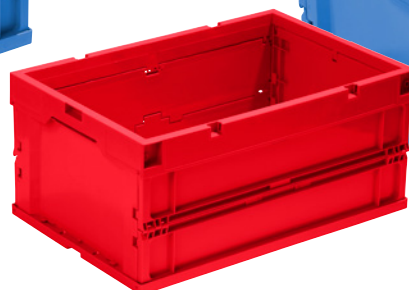

Vouwboxen

- Magazijn-, transport- en verzamelbak in één
- Binnen enkele seconden in- en uitgeklapt
- Stapelbaar ook met deksel

Materiaal: polypropyleen.

Temperatuurbestendigheid: -25 °C tot +60 °C. Uitvoering: gladde, dichte bodem. Eigenschap: stapelbaar.

Bakvorm: rechthoekig – recht. Uitrusting: met deksel. Uitvoering grepen: komgrepen.

VE: 4 st.

Vanaf

€ / VE **79,90**

Nr. 491 074 3H

Inhoud	I	20.7	44.9	51.5	59.9
Uitwendige lengte	mm	400	600	600	600
Uitwendige breedte	mm	300	400	400	400
Uitwendige hoogte	mm	243	243	280	320
Inwendige breedte	mm	260	360	360	360
Inwendige lengte	mm	355	555	555	555
Inwendige hoogte	mm	225	225	260	300
Draagvermogen	kg	20	20	25	25
Stapellast	kg	100	100	125	125
Uitwendige lengte onderaan	mm	400	600	600	600
Uitwendige breedte onderaan	mm	300	400	400	400
Hoogte ingeklapt	mm	95	90	90	90
Kleur					
blauw	Nr.	▶491 064 3H	▶491 066 3H	▶491 068 3H	▶491 070 3H
	€ / VE	79,90	115,-	149,-	161,-
grijs	Nr.	▶491 074 3H	▶491 075 3H	▶491 076 3H	▶491 077 3H
	€ / VE	79,90	115,-	149,-	161,-
rood	Nr.	▶491 078 3H	▶491 079 3H	▶491 080 3H	▶491 081 3H
	€ / VE	79,90	115,-	149,-	161,-
Toebehoren					
Oplegdeksels	Nr.	▶491 071 3H	▶491 072 3H	▶491 072 3H	▶491 072 3H
	€ / VE	26,90	42,90	42,90	42,90
VE		4 st.	4 st.	4 st.	4 st.

Etikethouders

Materiaal: polypropyleen. Kleur: wit. VE: 20 st.

▶Nr. 491 073 3H € / VE **3,79**

Nestbare stapelbakken

- Gefabriceerd van 100% zuivere, hoogwaardige polypropyleen
- Temperatuurbestendig van -25 °C tot +60 °C en gedurende een korte periode tot +100 °C voor reiniging
- Versterkte, geribbelde bodem voor zware lasten

Uitwendige lengte: 600 mm. Uitwendige breedte: 400 mm. Materiaal: polypropyleen. Temperatuurbestendigheid: -25 °C tot +60 °C. Eigenschap: stapelbaar. Draagvermogen: 25 kg. Bakvorm: rechthoekig – conisch. Stapellast: 125 kg. Uitvoering grepen: komgreep. VE: 5 st.