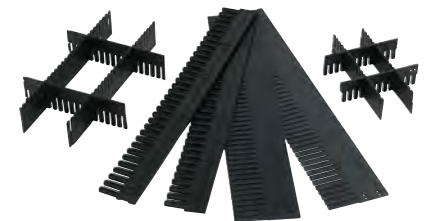

23 – 26 | Verdeelschotten

Lengte: 1150 mm. Kleur: antraciet. VE: 10 st.

		23	24	25	26
Hoogte	mm	80	100	120	180
Voor bakhogte	mm	120 / 175	175	175 / 210	210 / 270
Dikte	mm	5	5	10	15
	Nr.	924 616 6F	924 617 6F	924 620 6F	924 621 6F
	€ / VE	72,90	82,90	99,90	139,-

Geen verzendkosten.
Meer dan 70.000 artikelen.

Bestelling 0252 - 46 13 00

VINK LISSE