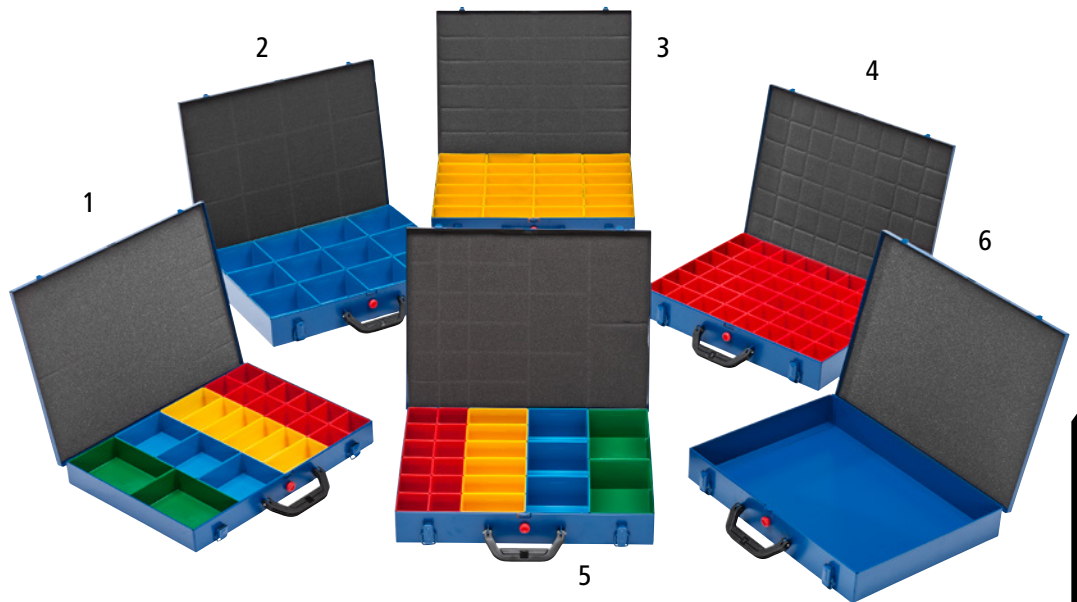

## Koffers voor kleine onderdelen met inzetbakken

- Deksel met schuimafdichting en aanvullende beveiliging
- Hoge stabiliteit en belastbaarheid
- Spansluitingen en ergonomische kunststof draaggreep

Materiaal: plaatstaal, met poedercoating / polystyrol. Uitwendige breedte: 440 mm. Sluiting: spansluitingen. Kleur: lichtblauw RAL 5012. Aantal grepen: 1 st. Uitvoering grepen: draaggrepen. Materiaal behuizing: plaatstaal. Uitwendige diepte: 370 mm.

		1	2	3	4	5	6
<b>Uitwendige hoogte</b>	mm	70	70	70	70	65	70
Bakken blauw aantal / l x b x h	mm	3 / 108 x 108 x 63	12 / 108 x 108 x 63			3 / 108 x 108 x 45	
Bakken geel aantal / l x b x h		6 / 54 x 108 x 63		24 / 54 x 108 x 63		6 / 54 x 108 x 45	
Bakken groen aantal / l x b x h		2 / 108 x 162 x 63				2 / 108 x 162 x 45	
Bakken rood aantal / l x b x h		12 / 54 x 54 x 63			48 / 54 x 54 x 63	12 / 54 x 54 x 45	
	Nr.	175 635 3H	175 636 3H	175 637 3H	175 638 3H	175 640 3H	175 639 3H
	€	47,90	46,90	48,90	51,90	41,90	38,90

## Professionele koffers voor kleine onderdelen

- Afdichtend deksel van slagvast polycarbonaat
- Ergonomische handgreep
- Met verbindingsclip voor 3 koffers (stapelbaar)

Materiaal: polystyrol. Uitwendige lengte: 440 mm. Uitwendige breedte: 355 mm. Uitwendige hoogte: 76 mm. Inwendige lengte: 400 mm. Inwendige breedte: 270 mm. Inwendige hoogte: 60 mm. Kleur: zwart / transparant. Aantal grepen: 1 st. Uitvoering grepen: neerklapbare draagbeugel. VE: 2 st.

 made in GERMANY

		7	8	9	10	11	12	13
<b>Aantal vakken</b>	st.	6 – 8	6 – 12	15	18	21	23	36
Uitvoering inzetten		met 8-voudige indeling	met 12-voudige indeling	met 15-voudige indeling	met 18-voudige indeling	met 21-voudige indeling	met 23-voudige indeling	met 36-voudige indeling
Gewicht per stuk	kg	1.45	1.55	1.8	1.8	1.85	1.9	1.95
	Nr.	►544 123 3H	►544 125 3H	►544 119 3H	►544 120 3H	►544 121 3H	►544 118 3H	►544 122 3H
	€ / VE	75,90	81,90	81,90	81,90	81,90	81,90	81,90