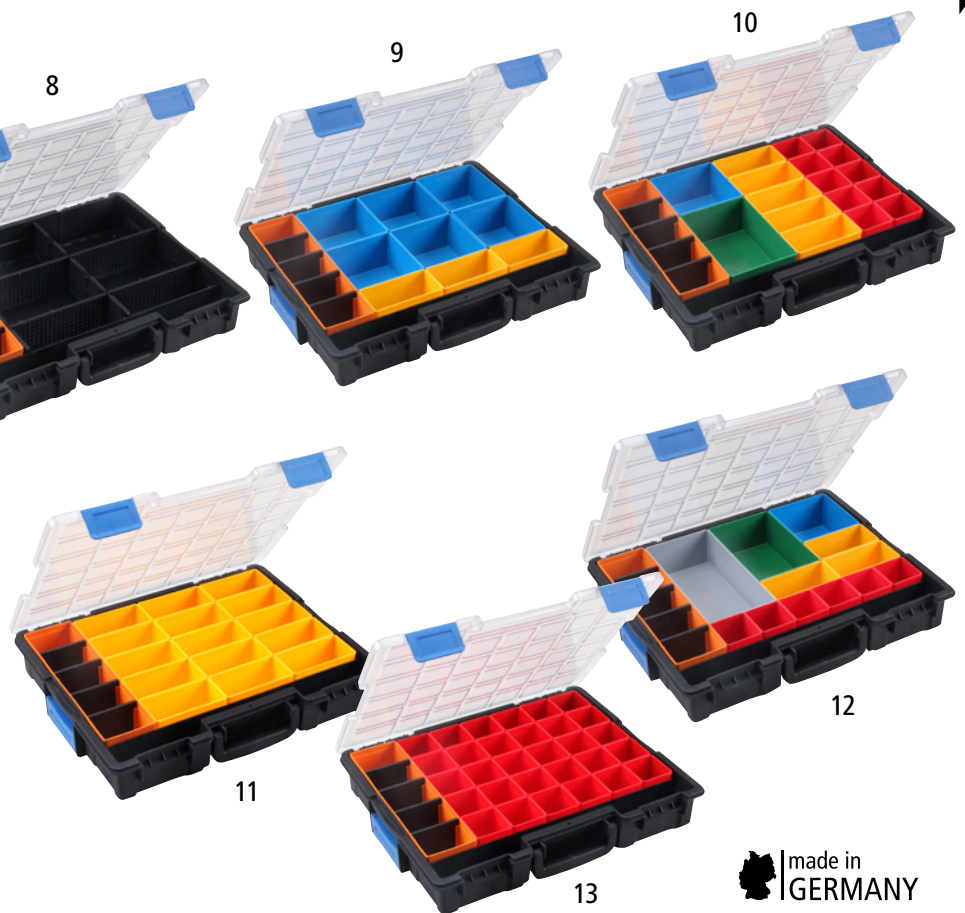

## Koffers voor kleine onderdelen met inzetbakken

- Deksel met schuimafdichting en aanvullende beveiliging
- Hoge stabiliteit en belastbaarheid
- Spansluitingen en ergonomische kunststof draaggreep

Materiaal: plaatstaal, met poedercoating / polystyrol. Uitwendige breedte: 440 mm. Sluiting: spansluitingen. Kleur: lichtblauw RAL 5012. Aantal grepen: 1 st. Uitvoering grepen: draaggrepen. Materiaal behuizing: plaatstaal. Uitwendige diepte: 370 mm.

		1	2	3	4	5	6
<b>Uitwendige hoogte</b>	mm	70	70	70	70	65	70
Bakken blauw aantal / l x b x h	mm	3 / 108 x 108 x 63	12 / 108 x 108 x 63			3 / 108 x 108 x 45	
Bakken geel aantal / l x b x h		6 / 54 x 108 x 63		24 / 54 x 108 x 63		6 / 54 x 108 x 45	
Bakken groen aantal / l x b x h		2 / 108 x 162 x 63				2 / 108 x 162 x 45	
Bakken rood aantal / l x b x h		12 / 54 x 54 x 63			48 / 54 x 54 x 63	12 / 54 x 54 x 45	
	Nr.	175 635 3H	175 636 3H	175 637 3H	175 638 3H	175 640 3H	175 639 3H
	€	47,90	46,90	48,90	51,90	41,90	38,90

## Professionele koffers voor kleine onderdelen

- Afdichtend deksel van slagvast polycarbonaat
- Ergonomische handgreep
- Met verbindingsclip voor 3 koffers (stapelbaar)

Materiaal: polystyrol. Uitwendige lengte: 440 mm. Uitwendige breedte: 355 mm. Uitwendige hoogte: 76 mm. Inwendige lengte: 400 mm. Inwendige breedte: 270 mm. Inwendige hoogte: 60 mm. Kleur: zwart / transparant. Aantal grepen: 1 st. Uitvoering grepen: neerklapbare draagbeugel. VE: 2 st.