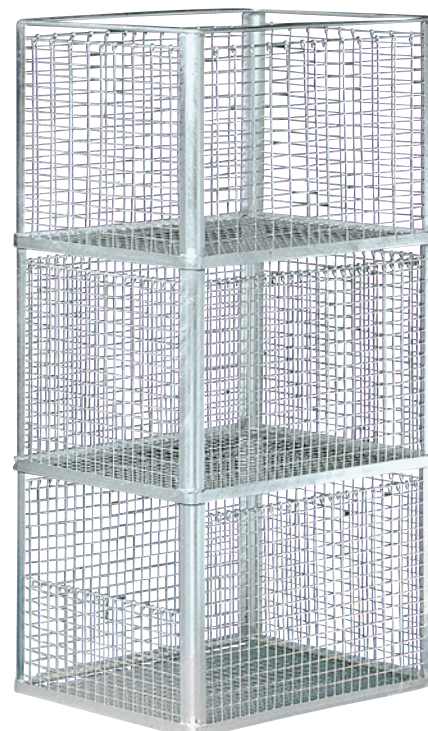

Deze stapelkorven zijn ook met poedercoating (standaard RAL-kleuren) leverbaar.

Op aanvraag.

5
jaar
garantie

Vanaf

€ 56,90

Nr. 212 350 3H

Grote maaswijdte

Kleine maaswijdte

Stapelkorven

- Van staaldraad en geprofileerd plaatstaal
- Valgrepen of greeplijst rondom
- Elk kruispunt gepuntlast

Materiaal: staaldraad, verzinkt.

Kleur: verzinkt. Eigenschap: stapelbaar.

		mm	465	515	615	815	815
Uitwendige lengte	mm		465	515	615	815	815
Uitwendige breedte	mm		365	405	455	565	565
Uitwendige hoogte	mm		240	300	400	525	625
Inwendige lengte	mm		445	500	600	805	805
Inwendige breedte	mm		350	390	440	550	550
Inwendige hoogte	mm		210	270	370	500	500
Uitvoering stapelkorf	Uitvoering grepen						
grote maaswijdte, 4 zijden gesloten	2 valgrepen	Nr.	▶212 350 3H	▶212 369 3H	▶212 377 3H		
		€	56,90	69,90	80,90		
grote maaswijdte, 4 zijden gesloten	greeplijst	Nr.				▶212 385 3H	▶212 609 3H
		€				139,-	151,-
kleine maaswijdte, 4 zijden gesloten	2 valgrepen	Nr.	▶212 318 3H	▶212 326 3H	▶212 334 3H		
		€	63,90	74,90	91,90		
kleine maaswijdte, 4 zijden gesloten	greeplijst	Nr.				▶212 342 3H	▶212 608 3H
		€				151,-	151,-
Toebehoren							
Onderwagens, verzinkt		Nr.	▶122 598 3H	▶122 601 3H	▶122 604 3H	▶122 606 3H	▶122 606 3H
		€	80,90	85,90	85,90	94,90	94,90
Onderwagens, hemelsblauw		Nr.	▶122 603 3H	▶122 603 3H	▶122 605 3H	▶122 607 3H	▶122 607 3H
		€	80,90	85,90	85,90	94,90	94,90