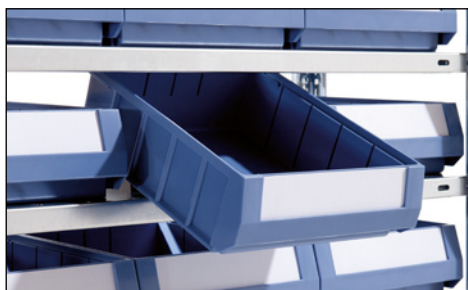

 **Meer keuze online!**

EUROKRAFT
by KAISER+KRAFT **pro**

Inhaakstellingen

- Met stellingbakken
- Volledig verzinkte basis- en aanbouwstellingen
- Inhaakbare stellingstaanders – snel zelf te monteren zonder schroeven en gereedschap

Hoogte: 2000 mm. Materiaal: staal, verzinkt.
Soort bakken: magazijnbak. Materiaal van de bakken: polypropyleen. Constructie: ingehaakt.
Vakdraagvermogen: 150 kg. Veldlast: 1300 kg.

Voor de stellingen met diepte 336 mm is een wand- of vloerbevestiging vereist.

Achterste legbordaanslagen op aanvraag leverbaar.

Alle aangegeven draagvermogens gelden bij gelijkmatig verdeelde lasten.

Diepte	mm	336	336	336	436	536	636
Bakken blauw aantal / l x b x h	mm	16 / 300 x 117 x 90, 16 / 300 x 234 x 90, 16 / 300 x 234 x 140	36 / 300 x 234 x 140	96 / 300 x 117 x 90	36 / 400 x 234 x 140	36 / 500 x 234 x 140	36 / 600 x 234 x 140
Aantal legborden	st.	10	9	12	9	9	9
Breedte	Stellingtype						
1006 mm	aanbouwstelling	Nr. ▶968 025 3H € 499,-	▶968 023 3H 579,-	▶968 020 3H 639,-	▶968 027 3H 619,-	▶968 029 3H 699,-	▶968 032 3H 869,-
1060 mm	basisstelling	Nr. ▶968 024 3H € 525,-	▶968 022 3H 599,-	▶968 019 3H 729,-	▶968 026 3H 639,-	▶968 028 3H 749,-	▶968 031 3H 919,-
Toebehoren							
Legborden, verzinkt	Nr.	▶968 041 3H € 42,90	▶968 041 3H 42,90	▶968 041 3H 42,90	▶968 035 3H 42,90	▶968 038 3H 45,90	▶968 043 3H 48,90
VE		2 st.	2 st.	2 st.	2 st.	2 st.	2 st.