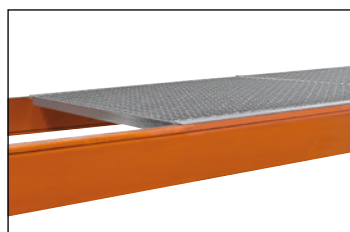

## Palletstelling-legborden

- Voor stukgoedopslag zonder pallets

Legborduitvoering: legborden compleet, zonder draagbalken.

Voor diepte	mm	750	750	900	900	1100	1100
Voor draagbalklengte	mm	1825	2700	1825	2700	1825	2700
Materiaal	Legborddikte						
plaatstaal, verzinkt	1.5 mm	Nr. 568 485 3H € 201,-	568 488 3H € 299,-	568 486 3H € 227,-	568 489 3H € 319,-	568 487 3H € 259,-	568 491 3H € 379,-
rooster verzinkt, maaswijdte 30 mm		Nr. 568 499 3H € 227,-	568 502 3H € 319,-	568 500 3H € 267,-	568 503 3H € 379,-	568 501 3H € 299,-	568 504 3H € 455,-
spaanplaat, V20, E1	38 mm	Nr. 568 492 3H € 123,-	568 495 3H € 147,-	568 493 3H € 129,-	568 496 3H € 173,-	568 494 3H € 147,-	568 497 3H € 195,-

## Gaasachterwanden

- Voor de afzetting van verkeerswegen en om werkgebieden te beveiligen

Materiaal: stalen rooster. Oppervlak: gelakt. Kleur: gentiaanblauw RAL 5010.

Maaswijdte: 50 x 50 mm.

Hoogte	mm	1000	1000	1500	1500
Voor draagbalklengte	mm	1825	2700	1825	2700
	Nr.	568 505 3H	568 507 3H	568 506 3H	568 508 3H
	€	157,-	211,-	211,-	299,-

## Dieptedragers

- Voor het stabiliseren en positioneren van pallets, bakken en gaaspallets
- Gelakt in gentiaanblauw, RAL 5010
- Met eindaanslag

Framedraagvermogen: 1200 kg.

Materiaal: staal, gelakt.

Kleur: gentiaanblauw RAL 5010.