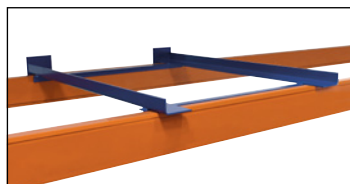

## Palletstelling-legborden

- Voor stukgoedopslag zonder pallets

Legborduitvoering: legborden compleet, zonder draagbalken.

Voor diepte	mm	750	750	900	900	1100	1100
Voor draagbalklengte	mm	1825	2700	1825	2700	1825	2700
Materiaal	Legborddikte						
plaatstaal, verzinkt	1.5 mm	Nr. 568 485 3H € 201,-	568 488 3H € 299,-	568 486 3H € 227,-	568 489 3H € 319,-	568 487 3H € 259,-	568 491 3H € 379,-
rooster verzinkt, maaswijdte 30 mm		Nr. 568 499 3H € 227,-	568 502 3H € 319,-	568 500 3H € 267,-	568 503 3H € 379,-	568 501 3H € 299,-	568 504 3H € 455,-
spaanplaat, V20, E1	38 mm	Nr. 568 492 3H € 123,-	568 495 3H € 147,-	568 493 3H € 129,-	568 496 3H € 173,-	568 494 3H € 147,-	568 497 3H € 195,-

## Gaasachterwanden

- Voor de afzetting van verkeerswegen en om werkgebieden te beveiligen

Materiaal: stalen rooster. Oppervlak: gelakt. Kleur: gentiaanblauw RAL 5010.

Maaswijdte: 50 x 50 mm.

Hoogte	mm	1000	1000	1500	1500
Voor draagbalklengte	mm	1825	2700	1825	2700
	Nr.	568 505 3H	568 507 3H	568 506 3H	568 508 3H
	€	157,-	211,-	211,-	299,-

## Dieptedragers

- Voor het stabiliseren en positioneren van pallets, bakken en gaaspallets
- Gelakt in gentiaanblauw, RAL 5010
- Met eindaanslag

Framedraagvermogen: 1200 kg.

Materiaal: staal, gelakt.

Kleur: gentiaanblauw RAL 5010.