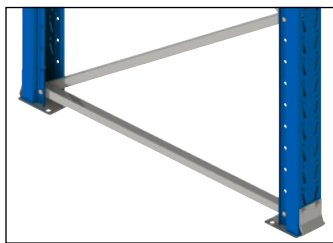

Vakdraagvermogen: 3200 kg. Veldlast: 6400 kg. Totale hoogte: 3365 mm. Totale diepte: 1100 mm. Draagbalklengte: 2700 mm. Staanderframehoogte: 3360 mm. Staanderframediepte: 1100 mm. Materiaal: staal. Staanderframe kleur: gentiaanblauw RAL 5010. Draagbalkkleur: zuiver oranje RAL 2004.

Materiaal: staal. Draagvermogen per paar: 3200 kg. Draagbalkbreedte: 50 mm. Kleur: zuiver oranje RAL 2004.

Draagbalklengte: 1825 mm.

Draagbalkhoogte: 90 mm.

Nr. 591 828 3H €/paar 179,-

Draagbalklengte: 2700 mm.

Draagbalkhoogte: 120 mm.

Nr. 591 830 3H €/paar 287,-

Palletstelling-staanderframes, gedemonteerd

Ongemonteerde uitvoering

- Gegroefde profielen voor flexibele ophanging van de draagbalken
- Legborden per 70 mm verstelbaar
- Statische berekening volgens de norm DIN EN 15512

Materiaal: staal. Kleur: gentiaanblauw RAL 5010 / verzinkt. Verstelbaar: 70 mm.

Levering ongemonteerd – eenvoudig zelf te monteren.

Staanderframehoogte	mm	2100	2730	3360	3990	4620	5250
Staanderframediepte							
750 mm	Nr.	591 758 3H	591 764 3H	591 770 3H	591 776 3H	591 782 3H	591 788 3H
	€	187,-	215,-	245,-	271,-	299,-	325,-
900 mm	Nr.	591 760 3H	591 766 3H	591 772 3H	591 778 3H	591 784 3H	591 790 3H
	€	189,-	215,-	245,-	271,-	299,-	325,-
1100 mm	Nr.	591 756 3H	591 762 3H	591 768 3H	591 774 3H	591 780 3H	591 786 3H
	€	189,-	223,-	245,-	277,-	299,-	335,-