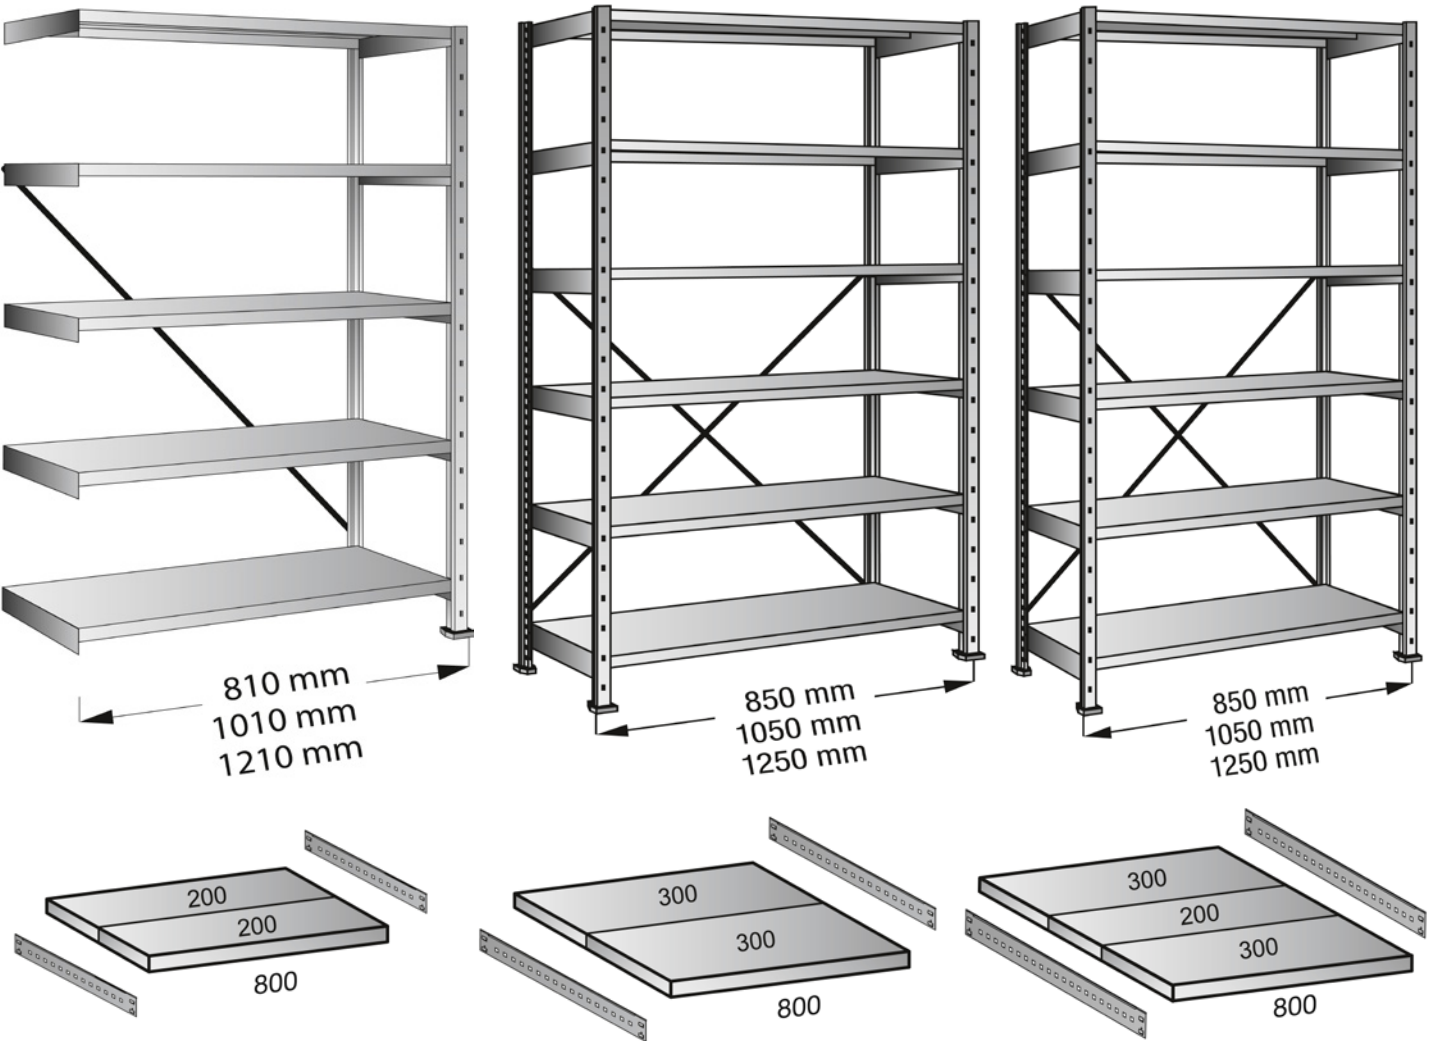

Uitwendige stellingafmetingen:

Basisstelling

Legbordbreedte + 50 mm, legborddiepte + 20 mm.

Aanbouwstelling

Legbordbreedte + 10 mm, legborddiepte + 20 mm.

Indien de hoogte van de stelling meer dan vijf keer zo groot is als de diepte van de stelling, moet de stelling met geschikte vloer- of wandbevestigingen worden beveiligd tegen omvallen.

De draagvermogens gelden bij gelijkmatig verdeelde lasten. Extra legborden zijn mogelijk, zolang de aangegeven max. veldlast niet wordt overschreden.

OPSLAG

1000	1000	1000	1000	1000	1200	1200	1200	1200	1200	1200	1200
500	600	700	800	1000	400	500	600	700	800	1000	
170	200	240	270	340	120	150	180	210	240	300	
941 473 3H 369,-	941 474 3H 409,-	941 475 3H 499,-	941 477 3H 535,-	941 478 3H 689,-	941 486 3H 345,-	941 487 3H 389,-	941 488 3H 445,-	941 489 3H 535,-	941 490 3H 609,-	941 491 3H 759,-	
941 466 3H 419,-	941 467 3H 465,-	941 469 3H 585,-	941 470 3H 639,-	941 471 3H 779,-	941 479 3H 409,-	941 480 3H 465,-	941 481 3H 585,-	941 482 3H 649,-	941 483 3H 689,-	941 485 3H 859,-	
523 670 3H 409,-	523 671 3H 465,-	523 672 3H 585,-	523 673 3H 649,-	523 675 3H 809,-	523 683 3H 389,-	523 684 3H 455,-	523 685 3H 519,-	523 686 3H 649,-	523 687 3H 709,-	523 688 3H 919,-	
523 663 3H 465,-	523 664 3H 535,-	523 665 3H 669,-	523 667 3H 739,-	523 668 3H 919,-	523 676 3H 465,-	523 677 3H 585,-	523 678 3H 585,-	523 679 3H 739,-	523 680 3H 809,-	523 681 3H 999,-	
523 697 3H 58,90	523 698 3H 69,90	523 699 3H 89,90	523 700 3H 94,90	523 701 3H 127,-	523 702 3H 53,90	523 703 3H 69,90	523 705 3H 80,90	523 706 3H 101,-	523 707 3H 117,-	523 708 3H 151,-	

Geen verzendkosten.
Meer dan 80.000 artikelen.

Bestelling 0252 - 46 13 00