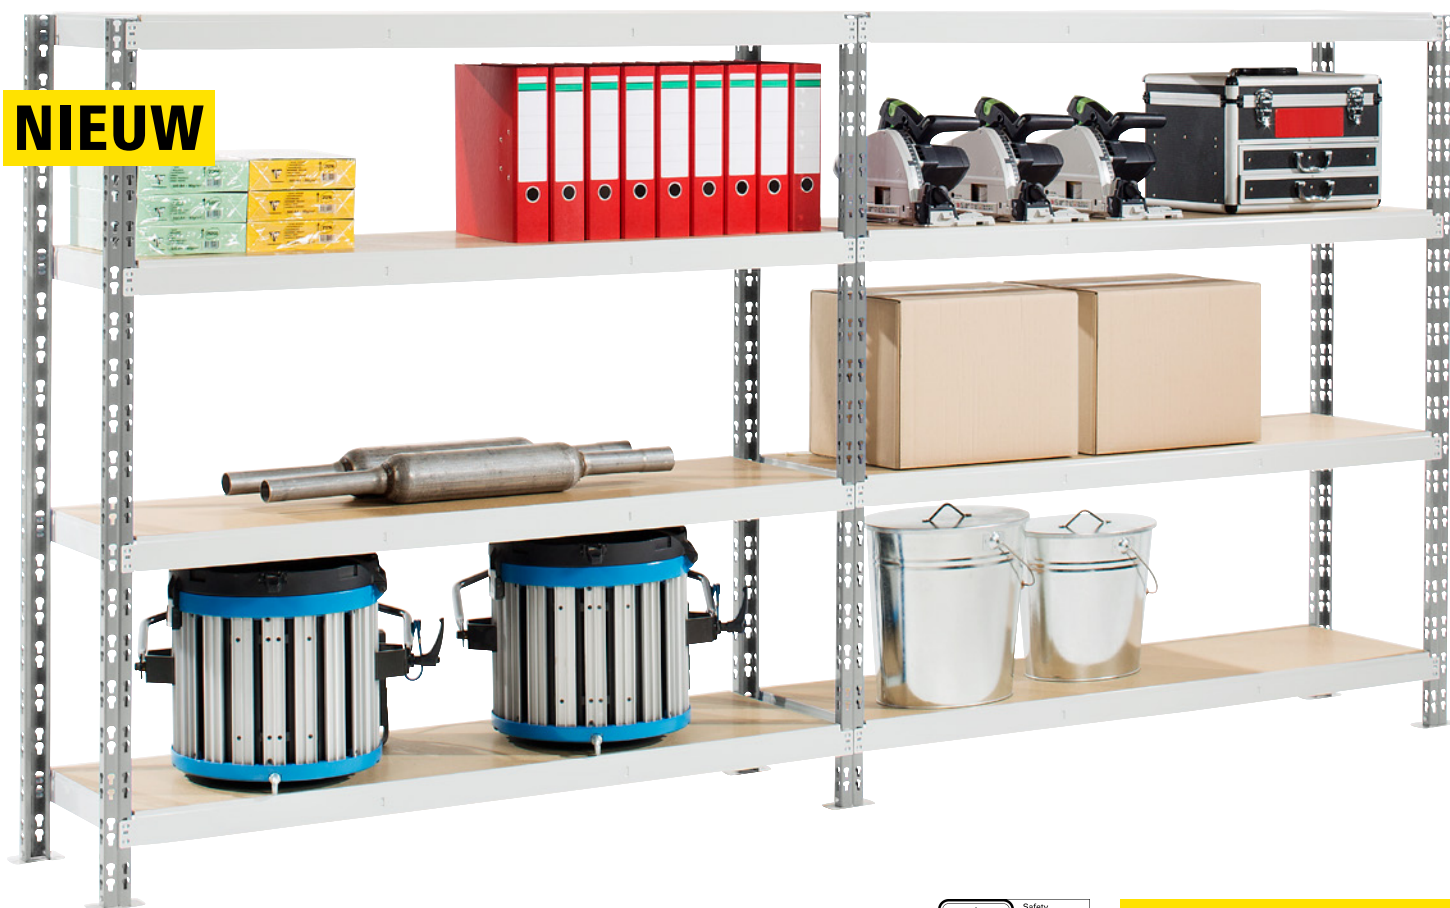

NIEUW

Meer keuze online!

Grootvak-inhaakstellingen met legborden van spaanplaat, RAL 7031

- Uitstekende prijs-kwaliteitsverhouding
- Met hoogwaardige kunststofcoating
- Ideaal voor magazijn, kantoor, archief, werkplaats

Staanderkleur: blauwgrijs RAL 7031. Stellinguitvoering: enkelzijdig. Materiaal: staal. Constructie: ingehaakt. Hoogteverstelling van de legborden: 75 mm. Vakdraagvermogen: 200 kg. Legbordmateriaal: spaanplaat. Legbordbreedte: 1500 mm.

De draagvermogens gelden bij gelijkmatig verdeelde lasten. Extra legborden zijn mogelijk, zolang de aangegeven max. veldlast niet wordt overschreden.

Indien de hoogte van de stelling meer dan 5 keer zo groot is als de diepte van de stelling, moet de stelling met geschikte vloer- of wandbevestigingen worden beveiligd tegen omvallen.

Buitenbreedte basisstelling
1550 mm

Buitenbreedte aanbouwstelling
1525 mm

Inwendige breedte
Uitwendige breedte – 100 mm

Totale hoogte
Stellinghoogte + 1 mm verzinkte voetplaat (98 x 51 mm)

Legborddiepte			mm	400	500	600	700	800
Stellinghoogte	Aantal legborden	Stellingtype	Nr.					
1508 mm	4 st.	aanbouwstelling	Nr.	▶570 981 3H	▶570 989 3H	▶570 997 3H	▶571 005 3H	▶571 013 3H
			€	92,90	98,90	103,-	113,-	113,-
1508 mm	4 st.	basisstelling	Nr.	▶570 980 3H	▶570 988 3H	▶570 996 3H	▶571 004 3H	▶571 012 3H
			€	103,-	103,-	113,-	127,-	135,-
1820 mm	5 st.	aanbouwstelling	Nr.	▶570 983 3H	▶570 991 3H	▶570 999 3H	▶571 007 3H	▶571 015 3H
			€	105,-	109,-	127,-	135,-	135,-
1820 mm	5 st.	basisstelling	Nr.	▶570 982 3H	▶570 990 3H	▶570 998 3H	▶571 006 3H	▶571 014 3H
			€	113,-	127,-	135,-	149,-	159,-
1976 mm	6 st.	aanbouwstelling	Nr.	▶570 985 3H	▶570 993 3H	▶571 001 3H	▶571 009 3H	▶571 017 3H
			€	117,-	127,-	135,-	159,-	159,-
1976 mm	6 st.	basisstelling	Nr.	▶570 984 3H	▶570 992 3H	▶571 000 3H	▶571 008 3H	▶571 016 3H
			€	135,-	149,-	159,-	177,-	181,-
2522 mm	7 st.	aanbouwstelling	Nr.	▶570 987 3H	▶570 995 3H	▶571 003 3H	▶571 011 3H	▶571 019 3H
			€	135,-	159,-	171,-	191,-	199,-
2522 mm	7 st.	basisstelling	Nr.	▶570 986 3H	▶570 994 3H	▶571 002 3H	▶571 010 3H	▶571 018 3H
			€	159,-	177,-	187,-	209,-	213,-
Toebehoren								
Legborden van spaanplaat, extra			Nr.	▶499 543 3H	▶499 545 3H	▶499 547 3H	▶499 549 3H	▶499 551 3H
			€	62,90	62,90	62,90	73,90	87,90
VE				2 st.	2 st.	2 st.	2 st.	2 st.