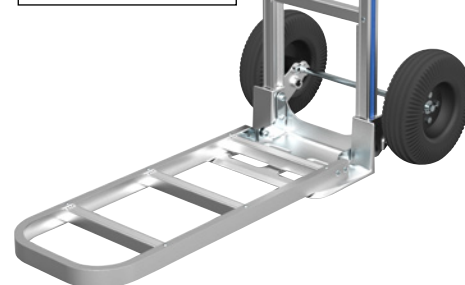

## Aluminium steekwagens

- Universeel inzetbaar
- Licht en een lange levensduur
- Massieve banden

Laadvermogen: 200 kg. Steekplaatdiepte: 230 mm.  
Wieluitvoering: polyurethaan. Wiel-Ø: 260 mm.  
Wielagering: kogellager. Materiaal: aluminium. Totale breedte: 510 mm.

Steekplaatbreedte: 355 mm. Totale hoogte: 1330 mm.  
Totale diepte: 470 mm. Gewicht: 10 kg.

► **Nr. 563 552 3H** € 133,-

Vanaf: 2 st.

► **Nr. 563 559 3H** € 127,-

Uitvoering: inklapbare steekplaat.  
Steekplaatbreedte: 460 mm. Totale hoogte: 1330 mm.  
Totale diepte: 470 mm. Gewicht: 17 kg. Eigenschap: 2 in 1.

► **Nr. 563 549 3H** € 175,-

Vanaf: 2 st.

► **Nr. 563 556 3H** € 165,-

Steekplaatbreedte: 355 mm. Totale hoogte: 1230 mm.  
Totale diepte: 670 mm. Gewicht: 11.8 kg.

► **Nr. 563 551 3H** € 137,-

Vanaf: 2 st.

## WATER BOTTLE steekwagens

- Voor 7 ronde waterjerrycans
- Legborden inklapbaar
- Praktische sleeplatten

Laadvermogen: 250 kg.  
Steekplaatbreedte: 460 mm.  
Steekplaatdiepte: 305 mm.  
Wiel-Ø: 260 mm. Wielagering: kogellager.  
Materiaal: aluminium. Totale  
hoogte: 1520 mm. Totale breedte: 510 mm.  
Totale diepte: 740 mm. Gewicht: 19 kg.