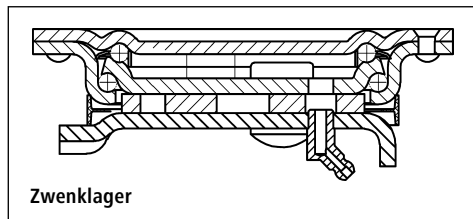

Polyurethaan banden

- Op aluminium velg
- Zeer robuust bij hoog loopvermogen
- Geringe rolweerstand

Wielmateriaal: polyurethaan. Velgenmateriaal: aluminium. Materiaal behuizing: staal. Bevestigingswijze: met montageplaat. Wiellagering: kogellager. Temperatuurbestendigheid: -5 °C tot +80 °C. Oppervlak behuizing: verzinkt. Shore hardheid: 92 ± 3 A. Eigenschap: vloervriendelijk / geringe slijtage / lage rolweerstand / geringe zwenkweerstand / niet-strepend.

Verstevigde gaffels. Zwenklagers zonder centrale bout met verharde, dubbele kogelkrans, zwenklagerbescherming.

Wiel-Ø	mm	100	125	160	200
Draagvermogen bij 4 km/h	kg	280	350	500	700
Wielbreedte	mm	40	40	50	50
Bouwhoogte	mm	130	178	215	245
Diameter boutgaten	mm	9	11	11	11
Naaflengte	mm	41	50	60	60
Asgat	mm	12	20	20	20
Plaatafmeting bokwiel	mm	105 x 80	135 x 110	135 x 110	135 x 110
Plaatafmeting zwenkwiel	mm	105 x 80	135 x 110	135 x 110	135 x 110
Afstand boutgaten	mm	80 x 60	105 x 80	105 x 80	105 x 80
Bouwwijze					
bokwiel	Nr.	►969 308 3H	►969 313 3H	►969 317 3H	►969 322 3H
	€	47,90	72,90	83,90	98,90
zwenkwiel	Nr.	►969 306 3H	►969 310 3H	►969 315 3H	►969 319 3H
	€	72,90	92,90	105,-	113,-
zwenkwiel met dubbele rem	Nr.	►969 307 3H	►969 312 3H	►969 316 3H	►969 321 3H
	€	83,90	105,-	135,-	157,-
Toebehoren					
Wielen	Nr.	►969 309 3H	►969 314 3H	►969 318 3H	►969 323 3H
	€	34,50	60,90	60,90	77,90