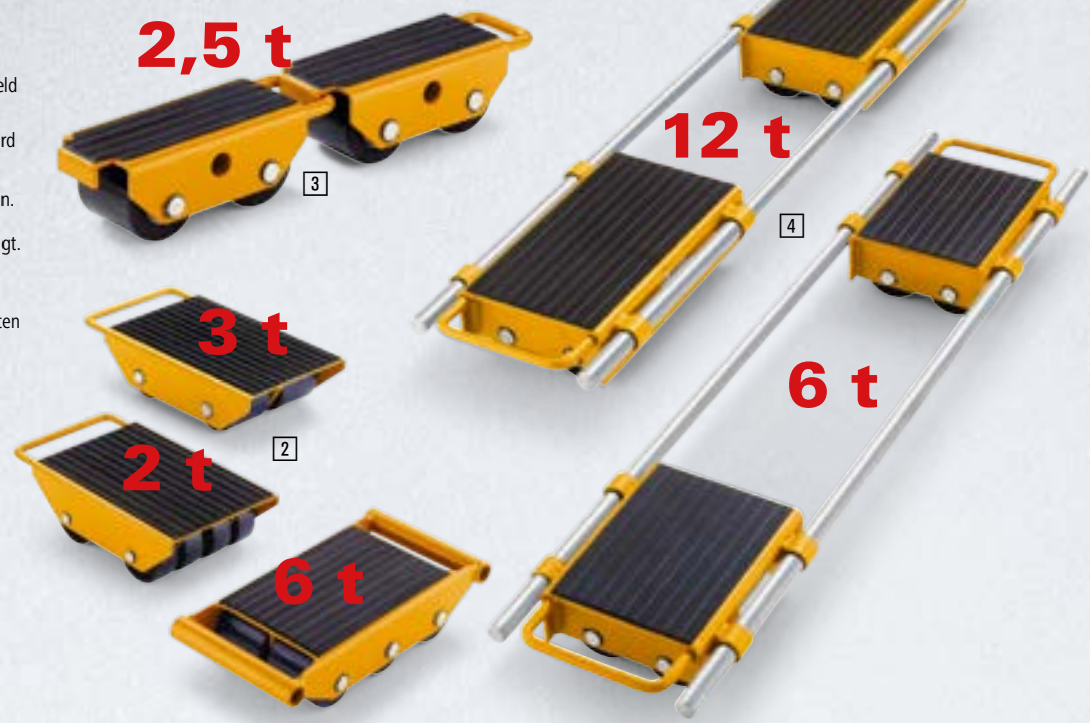

## Rotatie-rijframes

- In elke richting draai- en verrijdbaar
- Kogelgelagerde rollen

Laadvermogen	kg	1000	2000	4000
Aantal wielen	st.	3	3	5
Wiel-Ø x -breedte	mm	75 x 66	85 x 85	85 x 85
Laadvlak-Ø	mm	170	170	250
Totale hoogte	mm	100	110	110
Lengte x breedte	mm	375 x 380	685 x 515	760 x 555
Nr.		521 340-1E	602 023-1E	602 024-1E
€		669,-	979,-	1595,-

## Onderwagens en transportrollers

- Uitstekend geschikt voor het eenvoudig en veilig verplaatsen van zware lasten, bijvoorbeeld machines
- Lage weerstand – alle wielen zijn kogelgelagerd

Vervoer zware goederen zonder veel krachtsinspanning – gewoon eronder schuiven en wegrijden. De met rubber beklede draagvlakken voorkomen wegglijden en zorgen ervoor dat de lading veilig ligt.

- Bestuurbare onderwagens**  
Dankzij het draaibare draagvlak kunnen bochten gemakkelijk worden genomen.
- Transportrollers**  
Wielen van nylon.
- Transportrollers**  
Naar wens koppelbaar.  
Wielen van nylon.  
Verpakkingseenheid = 2 stuks.
- Verstelbare onderwagens**  
Het onderstel bestaat uit 2 transportrollers en 2 verbindingsstangen met ieder Ø 25 mm.

Model		1		2			3	4	
Laadvermogen	kg	3000	6000	2000	3000	6000	2500	6000	12000
Aantal wielen	st.	4	8	8	4	6	2	8	12
Wiel-Ø x -breedte	mm	85 x 90	85 x 90	100 x 35	85 x 85	85 x 90	85 x 90	85 x 90	85 x 90
Lengte x breedte	mm	300 x 255	640 x 535	400 x 230	400 x 230	415 x 210	330 x 110	320 x 265	420 x 265
Laadvlaklengte x -breedte	mm	185 x 150	400 x 220	330 x 220	330 x 220	360 x 200	250 x 110	250 x 200	350 x 200
Laadvlakhoogte	mm	105	115	115	100	100	100	110	110
Nr.		116 903-1E	116 905-1E	116 906-1E	116 907-1E	116 908-1E	116 902-1E	116 909-1E	116 910-1E
€		215,-	539,-	145,-	155,-	215,-	199,-	399,-	549,-