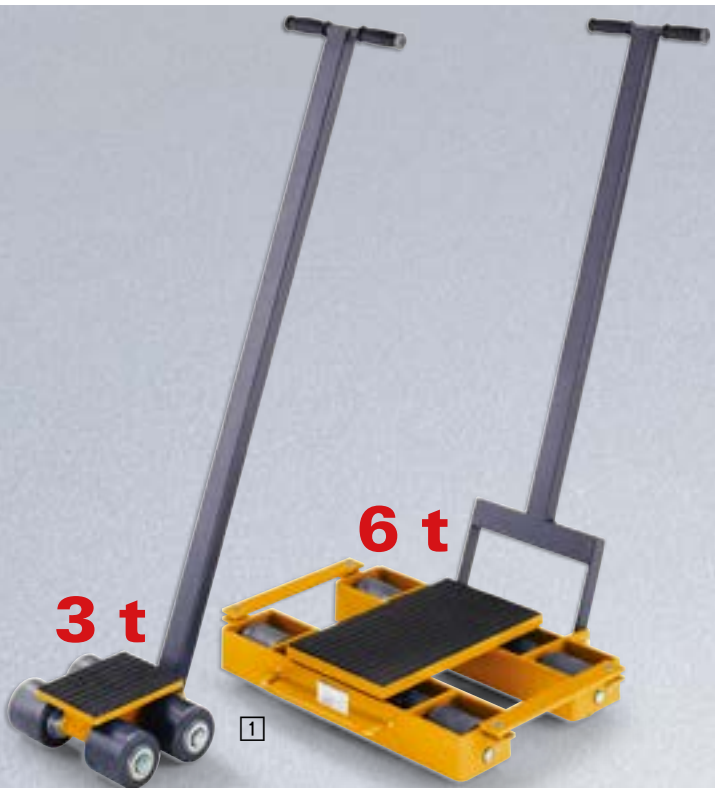

## Rotatie-rijframes

- In elke richting draai- en verrijdbaar
- Kogelgelagerde rollen

Laadvermogen	kg	1000	2000	4000
Aantal wielen	st.	3	3	5
Wiel-Ø x -breedte	mm	75 x 66	85 x 85	85 x 85
Laadvlak-Ø	mm	170	170	250
Totale hoogte	mm	100	110	110
Lengte x breedte	mm	375 x 380	685 x 515	760 x 555
Nr.		521 340-1E	602 023-1E	602 024-1E
€		669,-	979,-	1595,-

## Onderwagens en transportrollers

- Uitstekend geschikt voor het eenvoudig en veilig verplaatsen van zware lasten, bijvoorbeeld machines
- Lage weerstand – alle wielen zijn kogelgelagerd

Vervoer zware goederen zonder veel krachtsinspanning – gewoon eronder schuiven en wegrijden. De met rubber beklede draagvlakken voorkomen wegglijden en zorgen ervoor dat de lading veilig ligt.

- Bestuurbare onderwagens**  
Dankzij het draaibare draagvlak kunnen bochten gemakkelijk worden genomen.
- Transportrollers**  
Wielen van nylon.
- Transportrollers**  
Naar wens koppelbaar.  
Wielen van nylon.  
Verpakkingseenheid = 2 stuks.
- Verstelbare onderwagens**  
Het onderstel bestaat uit 2 transportrollers en 2 verbindingsstangen met ieder Ø 25 mm.

Model		1		2			3	4	
Laadvermogen	kg	3000	6000	2000	3000	6000	2500	6000	12000
Aantal wielen	st.	4	8	8	4	6	2	8	12
Wiel-Ø x -breedte	mm	85 x 90	85 x 90	100 x 35	85 x 85	85 x 90	85 x 90	85 x 90	85 x 90
Lengte x breedte	mm	300 x 255	640 x 535	400 x 230	400 x 230	415 x 210	330 x 110	320 x 265	420 x 265
Laadvlaklengte x -breedte	mm	185 x 150	400 x 220	330 x 220	330 x 220	360 x 200	250 x 110	250 x 200	350 x 200
Laadvlakhoogte	mm	105	115	115	100	100	100	110	110
Nr.		116 903-1E	116 905-1E	116 906-1E	116 907-1E	116 908-1E	116 902-1E	116 909-1E	116 910-1E
€		215,-	539,-	145,-	155,-	215,-	199,-	399,-	549,-