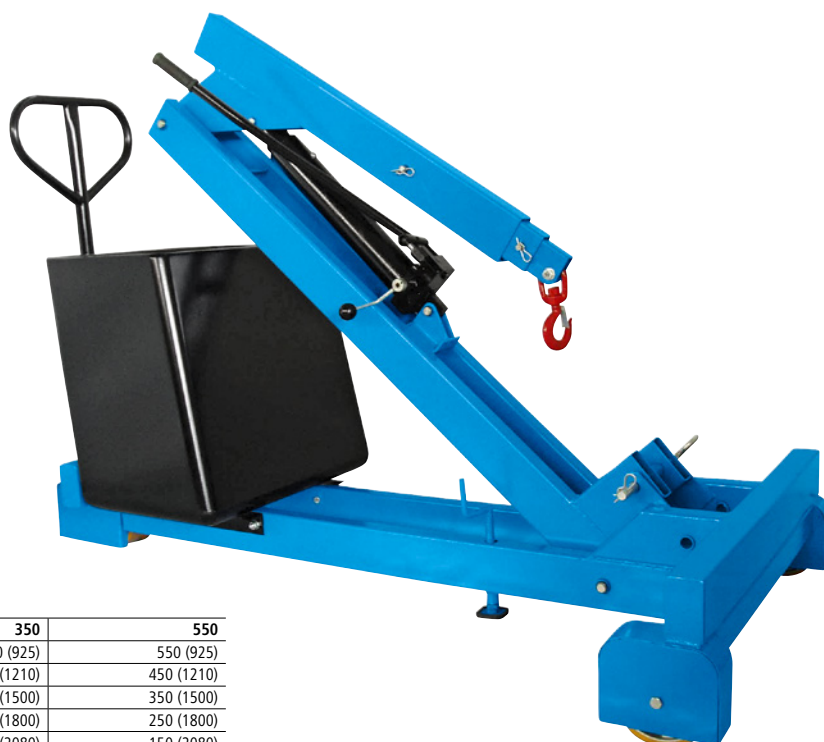

Individuele speciale oplossingen op aanvraag.

Werkplaatskranen

- Ondersteuning bij het hanteren van zware goederen
- Hoogwaardig hydraulisch systeem
- Snel klaar voor gebruik

Hijsvermogen: 500 kg. Hijsvermogen (bij kraanarm lengte mm): 500 kg.
 Kleur: basaltgrijs RAL 7012.
 Hydraulische pomp: dubbelwerkend.
 Wiellagering: kogellager.

Hijsvermogen 1 (bij kraanarm lengte mm)	kg	500 (895 mm)	500 kg (1060 mm)
Hijsvermogen 2 (bij kraanarm lengte mm)	kg	425 (997 mm)	450 (1160 mm)
Hijsvermogen 3 (bij kraanarm lengte mm)	kg	350 kg (1100 mm)	400 (1260 mm)
Totale breedte	mm	948	992
Totale hoogte	mm	1532	1613
Totale lengte	mm	1620	1527
Hefhoogte max. bij uitgeschoven kraanarm	mm	2080	2490
Lengte kraanarm max.	mm	1095	1360
Lengte kraanarm min.	mm	895	1060
Wieluitvoering		nylon	polyurethaan
Wieldiameter	mm	150	125
Diameter stuurwielen	mm	100	125
Uitvoering		V-vormige onderwagen	parallele onderwagen
Hoogte verrijdbaar onderstel	mm	165	155
Hefhoogte max. bij ingeschoven kraanarm	mm	1920	2220
Nr.		►484 140 3H	►484 139 3H
€		619,-	649,-

Contragewichtkranen

- Ongecompliceerd benaderen en opnemen van lasten door de compacte bouwwijze
- Veelzijdig inzetbaar, bijv. bij het wisselen van gereedschap of bij het lossen van goederen
- Vergemakelijkt dagelijkse handelingen vanwege de hoge mobiliteit en het eenvoudig manoeuvreren

Kleur: lichtblauw RAL 5012. Totale breedte: 910 mm.
 Totale lengte: 1750 mm. Hefhoogte max. bij uitgeschoven kraanarm: 2700 mm. Hydraulische pomp: dubbelwerkend. Lengte kraanarm max.: 2080 mm. Lengte kraanarm min.: 925 mm.
 Wieluitvoering: polyurethaan. Wiellagering: kogellager.
 Wieldiameter: 160 mm. Diameter stuurwielen: 160 mm.
 Uitvoering: kraankolom inklapbaar. Hoogte verrijdbaar onderstel: 280 mm. Hefhoogte max. bij ingeschoven kraanarm: 2060 mm. Wielafstand: 1500 mm.