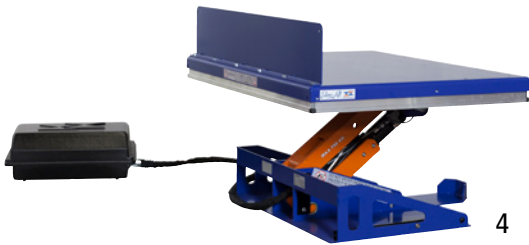

Hef-kantelapparaten

- Tilt en kantelt de goederen naar de werknemer
- Perfect voor diepe kratten of gasboxen
- Ontlast fysiek enorm

Vermogen: 0.75 KW. Aansluiting: 400 V. Stuurspanning: 24 V.
Platformkleur: ultramarijnblauw RAL 5002. Schaarkleur: signaalaranje RAL 2010.
Oppervlak: poedercoating. Framekleur: ultramarijnblauw RAL 5002. Hefintensiteit bij
vollast in 1 ploegendienst: 6 – 7 heffingen per uur. Eigenschap: stationair / elektrisch
hydraulisch.

Video
online!

Meer keuze
online!

1

2

3

4

6

7

		1	2	3	4	5	6	7
Hefvermogen	kg	1500	1500	1500	750	1500	750	1500
Hefbereik	mm	6 – 826	6 – 826	6 – 826	235 – 785	235 – 785	235 – 1055	235 – 1055
Uitvoering platform		U-vorm	U-vorm	U-vorm	dicht	dicht	dicht	dicht
Platformlengte	mm	1200	1200	1200	945	945	1245	1245
Platformbreedte	mm	1050	850	1270	1300	1300	800	800
	Nr.	118 553 3H	118 554 3H	118 555 3H	118 556 3H	118 557 3H	118 549 3H	118 550 3H
	€	7400,-	7300,-	7500,-	5900,-	7300,-	5600,-	6800,-

Palletheftafels

- Kogelgelagerd draaiplateau
- Hoogteverstelling via luchtkussens en perslucht
- Voetruimte rondom voor de beste toegang

Hefvermogen: 150 – 2000 kg. Hefbereik: 241 – 705 mm.
Uitvoering platform: rond/draaischijf. Hefaanrijving: pneumatisch.
Platformkleur: signaalaranje RAL 2010. Platformmateriaal: staal/
kunststof. Platformoppervlak: staal/kunststof.
Schaarkleur: ultramarijnblauw RAL 5002. Schaarmateriaal: staal.
Oppervlak: poedercoating. Framekleur: ultramarijnblauw RAL 5002.
Uitrusting: met draaischijf. Heffing: 464 mm. Platformbreedte: 1110 mm.
Platformlengte: 1110 mm. Eigenschap: stationair / elektrisch
hydraulisch.

Nr. 118 558 3H € 3425,-

Video
online!