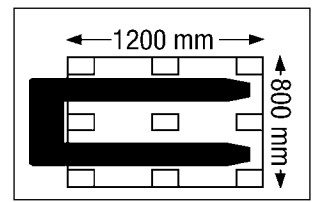

Hefapparaten

Pallethefwagens vanaf bladzijde	102
Stapelaars en minilifters Blz.	111 - 119
Stapelaartoebehoren Blz.	120
Werkkooien Blz.	121
Hefplatformwagens vanaf bladzijde	122
Heftafels vanaf bladzijde	131
Oprijplaten Blz.	136
Strokengordijnen Blz.	137

Passend voor EUR-poolpallets

Tip van de professional
Enkele vorkrollen voor een rustige loop en verhoogde wendbaarheid.
Tandem-vorkrollen voor oneffen vloeren.

Vanaf

€285,-

Nr. 290 466 6F

2

3