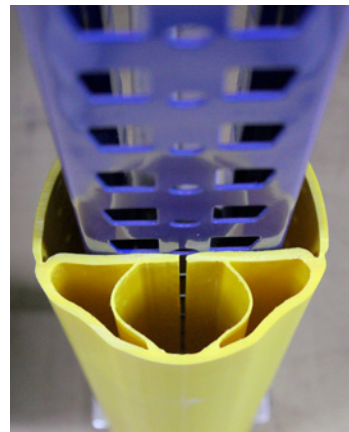

Poller BRAVO

- Sichern Inventar, Fahrzeuge und Personen
- Einfache Montage

Gesamtbreite: 225 mm. Material: Kunststoff.
 Befestigungsart: zum Aufdübeln. Bodenplattenlänge: 225 mm.
 Bodenplattenbreite: 225 mm. Rohrdurchmesser: 200 mm.
 Lieferumfang: inklusive Befestigungsmaterial.
 Lieferung inkl. Befestigungsmaterial.

Regalenschutz GOLF

- Speziell drehbare Manschette an den Pfosten lenkt Kräfte ab

Material: Kunststoff. Befestigungsart: zum Aufdübeln. Bodenplattenlänge: 225 mm.
 Bodenplattenbreite: 225 mm.
 Rohrdurchmesser: 200 mm.
 Lieferumfang: inklusive Befestigungsmaterial.
 Lieferung inkl. Befestigungsmaterial.

Sonderlängen auf Anfrage lieferbar.

Gesamthöhe	mm	500	750	1200	1200
Ausführung		fest	fest	drehbar	fest
Nr.		▶489 783 3H	▶489 784 3H	▶489 787 3H	▶489 785 3H
Fr.		409.-	475.-	659.-	619.-

Form		1-zeilig	1-zeilig	2-zeilig	2-zeilig
Gesamtbreite	mm	1100	2500	1100	2500
Gesamthöhe	mm	500	500	760	760
Ausführung		einreihig	einreihig	zweireihig	zweireihig
Nr.		▶489 788 3H	▶489 789 3H	▶489 790 3H	▶489 791 3H
Fr.		789.-	999.-	899.-	1095.-

Material: Kunststoff. Befestigungsart: zum Aufstecken.

Gesamthöhe	mm	400	400	600	600	1000	1000
Für Maße	mm	75 – 100	100 – 125	75 – 100	100 – 125	75 – 100	100 – 125
Nr.		▶489 795 3H	▶489 796 3H	▶489 792 3H	▶489 793 3H	▶489 797 3H	▶489 798 3H
Fr.		46.50	46.50	65.-	65.-	115.-	115.-