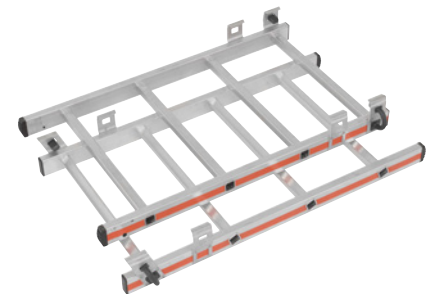

10**Jahre
Garantie**

Alu-Stehleitern

- Mit großer Plattform
- Praktische Ablageschale für Kleinteile und Werkzeug
- Handläufe beidseitig

Aufstieg: einseitig. Ausführung Aufstieg: Stufen.
 Gestellmaterial: Aluminium. Stufenmaterial: Aluminium
 mit Anti-Rutsch-Riffelung. Stufentiefe: 80 mm.
 Plattformbreite: 390 mm. Plattformtiefe: 380 mm.
 Eigenschaft: klappbar. Belastbarkeit: 150 kg. Ausstattung
 Leiter: Sicherheitsbügel.

**Anlieferung mit beigelegten Handläufen – einfache
Montage.**

Stufen inkl. Plattform	Stück	4	5	6	8	10
Plattformhöhe	mm	1030	1290	1550	2070	2590
	Nr.	707 194 3H	707 195 3H	589 012 3H	589 020 3H	589 039 3H
	Fr.	579.-	629.-	579.-	679.-	789.-

**HYMER**

Alu-Plattformleitern

- Mit Rückenschutz
- Ausleger für mehr Stabilität (ab 4 Sprossen)
- Kompakte Transportmaße für wechselnde Einsatzorte

Gestellmaterial: Aluminium. Plattformbreite: 425 mm.
 Plattformtiefe: 600 mm. Aufstieg: einseitig. Ausführung
 Aufstieg: Sprossen. Sprossenmaterial: Aluminium.
 Sprossentiefe: 45 mm. Eigenschaft: fahrbar / klappbar.
 Radausstattung: Kipprollen.

**10****Jahre
Garantie**Video
online!

Plattformhöhe	mm	700	930	1160	1390	1620	1850	860 – 1090	1150 – 1770	1390 – 2240
Gesamttiefe	mm	1210	1400	1590	1770	1970	2180	1640	2280	2650
Sprossen inkl. Plattform		3	4	5	6	7	8	3 - 5	5 - 8	6 - 10
Gesamtbreite	mm	650	1760	1930	2110	2255	2445	1975	2410	2780
	Nr.	111 415 3H	111 416 3H	111 417 3H	111 418 3H	111 419 3H	111 420 3H	111 421 3H	111 423 3H	111 424 3H
	Fr.	1129.-	919.-	1029.-	1129.-	1150.-	1229.-	1179.-	1979.-	2079.-
Zubehör										
Erweiterungssätze	Nr.	111 426 3H	–	111 426 3H	111 426 3H	111 426 3H	111 426 3H	–	–	–
	Fr.	495.-	–	495.-	495.-	495.-	495.-	–	–	–