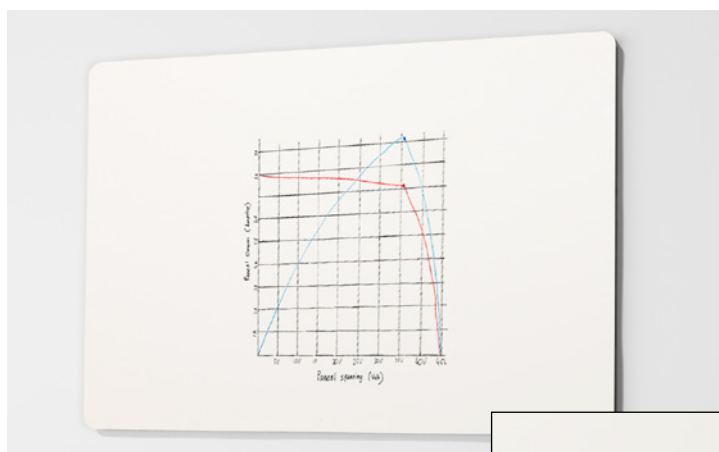

NOVITÀ

Lavagne bianche SHARP

- Superficie di qualità resistente ai graffi in acciaio smaltato, magnetica, adatta per la scrittura e cancellabile a secco
- Design elegante con spigoli arrotondati e bordi verniciati in bianco
- Montaggio semplice con supporto coperto, in verticale o in orizzontale

Superficie: acciaio, smaltato. Caratteristiche: senza cornice / scrivibile / magnetico. Profondità: 10 mm. Materiale lavagna: acciaio. Colore lavagna: bianco.

Larghezza	mm	880	980	1480	1780	1980	1980	2380
Altezza	mm	580	980	980	1180	980	1180	1180
	Art.	657 603 3H	657 605 3H	657 607 3H	657 611 3H	657 609 3H	657 613 3H	657 615 3H
	€	123.-	233.-	349.-	499.-	449.-	545.-	659.-

NOVITÀ

Lavagne bianche CURVE

- Superficie di qualità resistente ai graffi in acciaio smaltato, magnetica, adatta per la scrittura e cancellabile a secco
- Design elegante con spigoli arrotondati e bordi verniciati in nero
- Montaggio semplice con supporto coperto, in verticale o in orizzontale

Versione: spigoli arrotondati. Superficie: acciaio, smaltato. Caratteristiche: senza cornice / scrivibile / magnetico. Profondità: 10 mm. Materiale lavagna: acciaio. Colore lavagna: bianco.

Larghezza	mm	880	980	1180	1480	1780	1980	1980	2380
Altezza	mm	580	980	880	980	1180	980	1180	1180
	Art.	657 617 3H	657 622 3H	657 619 3H	657 624 3H	657 628 3H	657 626 3H	657 630 3H	657 632 3H
	€	123.-	233.-	249.-	349.-	499.-	449.-	545.-	659.-